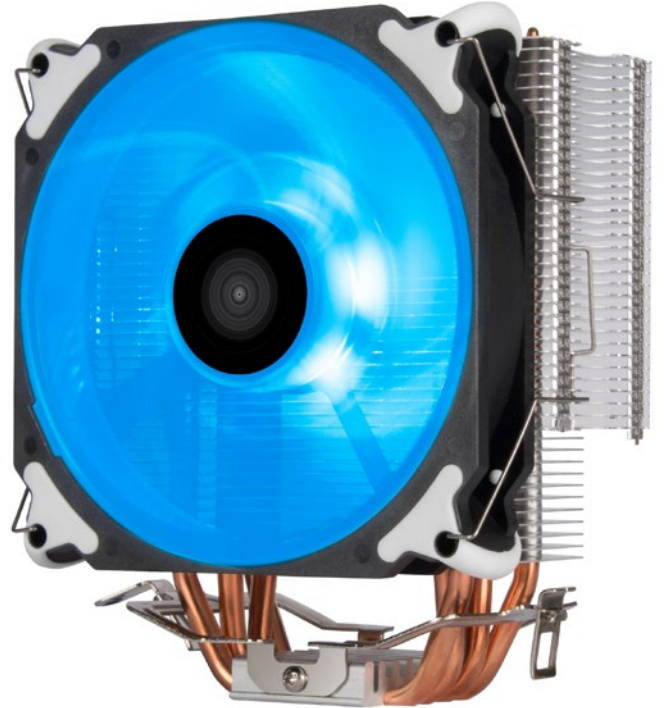

SILVERSTONE

AR12 RGB

純銅熱導管直觸式高效 CPU 散熱器

- 出色的燈光，高水準的散熱及靜音效果
- 4 根Φ 6mm 的純銅熱導管搭配全鋁散熱鰭片，加速熱傳導
- 採用熱導管直觸技術 (HDC)
- 搭載 120mm PWM RGB 風扇
- 四角完整包覆靜音吸震膠墊，進一步減低震動噪音
- 與 Intel LGA 115x/1366/2011/2066 和 AMD Socket AM4/AM3/AM2/FM2/FM1 腳位相容

規格

型號	SST-AR12-RGB
應用	Intel LGA 115x/1366/2011/2066 AMD Socket AM4/AM3/AM2/FM2/FM1
尺寸	128mm (寬) x 154mm (高) x 75mm (深)
材質	純銅直觸熱導管搭配 (HDC) 全鋁散熱鰭片
導熱管種類	直徑 6mm 散熱管 x 4
風扇葉片尺寸	120mm x 120mm x 25mm
風扇轉速	700 ~ 2200RPM
風流量	68.9 CFM
風壓	2.7mm/H2O
噪音	9 ~ 29 dBA
額定電壓	12V
軸承	液壓軸承
壽命	40,000 小時
接頭	4 Pin PWM + 4pin RGB 接頭 (12V)
淨重	632g

出色的散熱

擁有四根直徑 Ø6mm 銅熱管和厚度 0.4mm 的鋁鰭片，提供出色的導熱能力

搭載 120mm PWM RGB 風扇

內建的 120mm PWM 風扇可由 RGB LED 控制器或可相容的主機板控制，提供更強的氣流和 RGB 燈效

更優化的氣流與靜音能力

AR12 RGB 風扇配有特殊設計的扇葉，可高度集中氣流，同時優化靜音能力