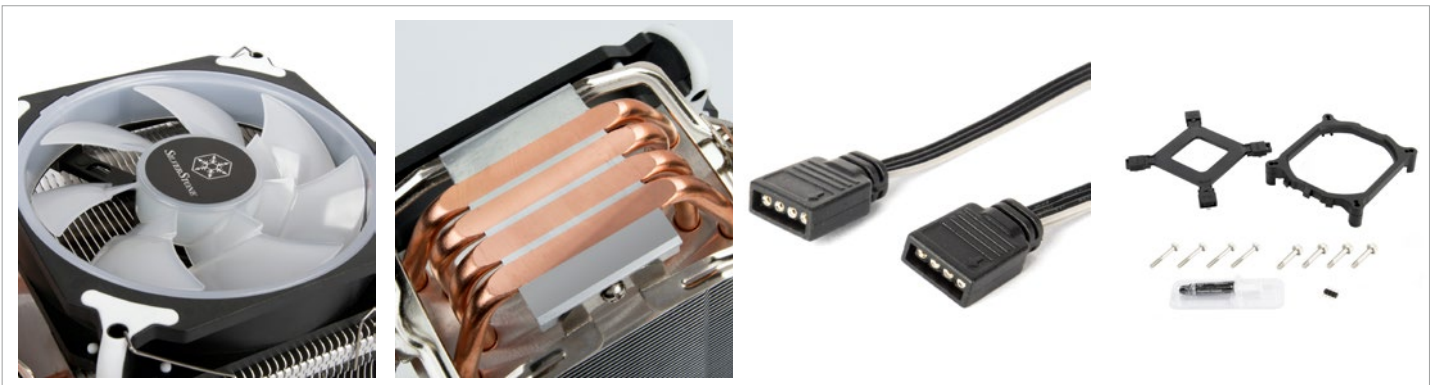

SILVERSTONE

AR12 RGB

純銅熱導管直觸式高效 CPU 散熱器

- 出色的燈光，高水準的散熱及靜音效果
- 4 根Φ 6mm 的純銅熱導管搭配全鋁散熱鰭片，加速熱傳導
- 採用熱導管直觸技術 (HDC)
- 搭載 120mm PWM RGB 風扇
- 四角完整包覆靜音吸震膠墊，進一步減低震動噪音
- 與 Intel LGA 115x/1366/2011/2066 和 AMD Socket AM4/AM3/AM2/FM2/FM1 腳位相容

規格

型號	SST-AR12-RGB
應用	Intel LGA 115x/1366/2011/2066 AMD Socket AM4/AM3/AM2/FM2/FM1
尺寸	128mm (寬) x 154mm (高) x 75mm (深)
材質	純銅直觸熱導管搭配 (HDC) 全鋁散熱鰭片
導熱管種類	直徑 6mm 散熱管 x 4
風扇葉片尺寸	120mm x 120mm x 25mm
風扇轉速	700 ~ 2200RPM
風流量	68.9 CFM
風壓	2.7mm/H2O
噪音	9 ~ 29 dBA
額定電壓	12V
軸承	液壓軸承
壽命	40,000 小時
接頭	4 Pin PWM + 4pin RGB 接頭 (12V)
淨重	632g

出色的散熱

擁有四根直徑 Ø6mm 銅熱管和厚度 0.4mm 的鋁鰭片，提供出色的導熱能力

搭載 120mm PWM RGB 風扇

內建的 120mm PWM 風扇可由 RGB LED 控制器或可相容的主機板控制，提供更強的氣流和 RGB 燈效

更優化的氣流與靜音能力

AR12 RGB 風扇配有特殊設計的扇葉，可高度集中氣流，同時優化靜音能力