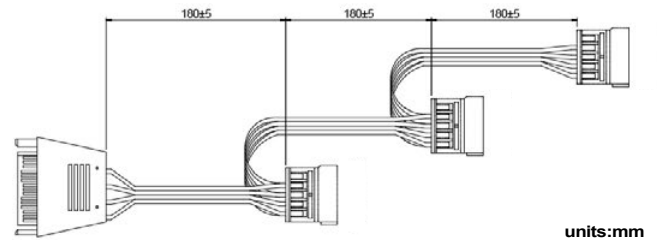

CP06-L

极软矽胶，一出三稳压型 SATA 电源线

- 180度 SATA 接头，水平式出线，让 SATA 装置安稳平贴于系统的任何角落
- 严选 0.08mm 超细铜线，包覆极软矽胶，大角度弯折，极限空间理线，来去自如
- 2 颗 2200 μ F 电容，为 12V 及 5V 提供稳定电压
- 支援连续 3 组 SATA 装置
- 相容于 SATA 光碟机、HDD、SSD

规格

型号	SST-CP06-L
颜色	黑
接头	一转三 180° SATA 15pin 接头
长度	180mm + 180mm + 180mm
电容量	2200 μ F

警告：请不要在同一条电源线上连接超过 4 颗硬碟

SILVERSTONE

极限弯折角度、微型空间理线

严选 0.08mm 超细铜线, 包覆极软矽胶, 产生高度柔软性, 轻易达成各种弯曲

2 颗 2200 μ F 电容, 为 12V 及 5V 提供稳定电压

支持连续 3 组水平安装的 SATA 装置

每个连接头间的 180mm 线材长度, 可轻松连接 3 组连续水平、并排的 SATA 装置, 不会因线材较短, 造成额外拉力的产生