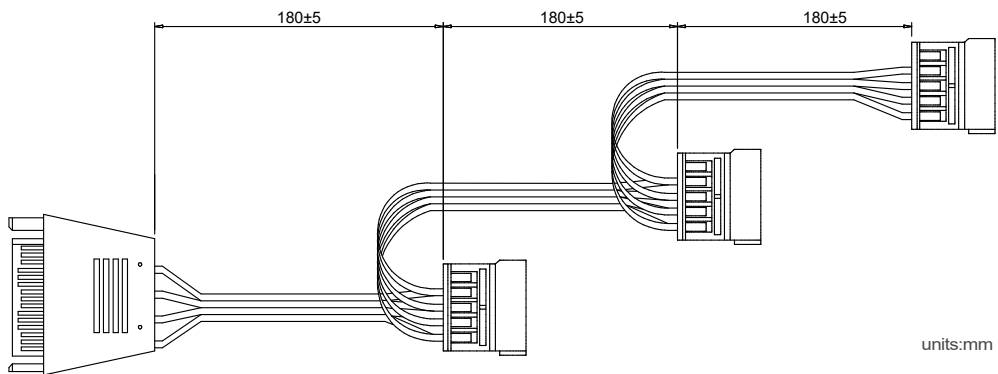

CP06-L

极软矽胶，一出三稳压型 SATA 电源线

- 180度 SATA 接头，水平式出线，让 SATA 装置安稳平贴于系统的任何角落
- 严选 0.08mm 超细铜线，包覆极软矽胶，大角度弯折，极限空间理线，来去自如
- 2 颗 2200 μ F 电容，为 12V 及 5V 提供稳定电压
- 支援连续 3 组 SATA 装置
- 相容于 SATA 光碟机、HDD、SSD

规格

型号	SST-CP06-L
颜色	黑
接头	一转三 180° SATA 15pin 接头
长度	180mm + 180mm + 180mm
电容量	2200 μ F

警告：请不要在同一条电源线上连接超过 4 颗硬碟

SILVERSTONE

极限弯折角度、微型空间理线

严选 0.08mm 超细铜线, 包覆极软矽胶, 产生高度柔软性, 轻易达成各种弯曲

2 颗 2200 μ F 电容, 为 12V 及 5V 提供稳定电压

支持连续 3 组水平安装的 SATA 装置

每个连接头间的 180mm 线材长度, 可轻松连接 3 组连续水平、并排的 SATA 装置, 不会因线材较短, 造成额外拉力的产生