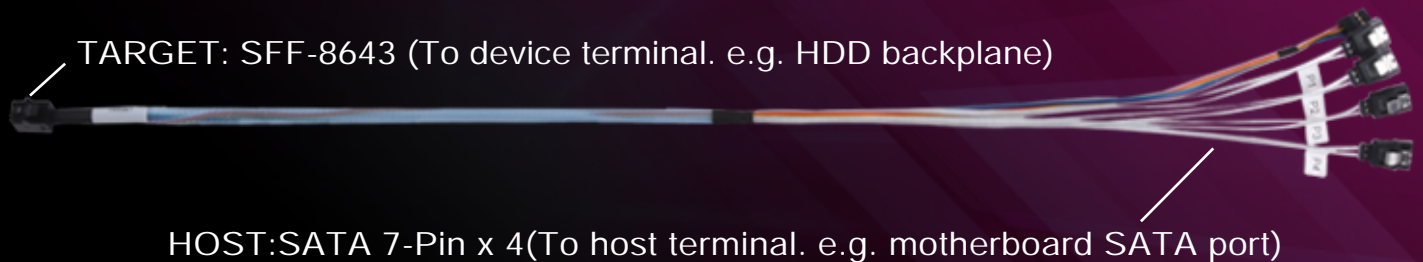

SILVERSTONE[®]
Designing Inspiration

CPS05-RE

**Mini-SAS SFF-8643 (ターゲット) ~
SATA 7ピンx 4 (ホスト) (サイドバンド対応)
ケーブルアセンブリ**

製品特徴

- SAS 3.0 (12Gbps/レーン) 工業規格に対応
- 厚手、シールド付きMini-SAS SFF-8643 36ピン (ターゲット) ~ SATA 7ピン (ホスト)、サイドバンド対応で信頼性のあるスループット
- ヘビーデューティーSFF-8643コネクタは安定した接続を確保
- 4レーン、高パフォーマンス設計
- ケーブル長600mm

製品仕様

型番	SST-CPS05-RE
カラー	ブルー
コネクタ	SFF-8643 36ピン (ターゲット) ~ SATA 7ピンx 4 (ホスト)、 サイドバンド対応ケーブル (SGPIO)
長さ	600mm
SASポート	4

Taiwan Headquarters

12F., No.168, Jiankang Rd.,
Zhonghe Dist., New Taipei City 235,
Taiwan R.O.C.
Tel: + 886-2-8228-1238 / Fax: + 886-2-8228-7123
For sales and purchasing: sales@silverstonetek.com