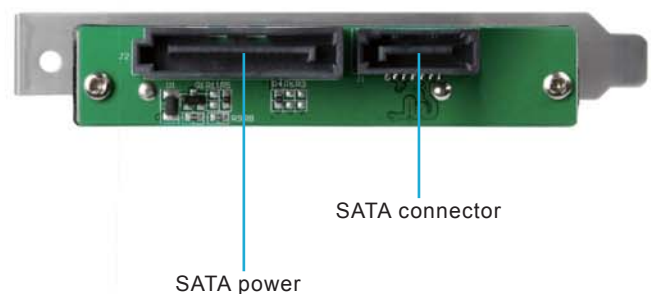

EXB02

Baie de disque dur amovible SAS 12 Gbit/s ou SATA 6 Gbit/s 2,5" pour emplacement PCIe

- Utilise un emplacement pour carte d'extension afin d'ajouter une baie de disque dur SATA 2,5" amovible
- Assure d'excellentes performances jusqu'en SAS 12 Gbit/s ou SATA 6 Gbit/s
- Convient pour un disque SAS/SATA de 2,5" dans un logement de carte d'extension arrière de faible épaisseur
- Conception à verrouillage par clé pour une sécurité supplémentaire
- Prend en charge les disques durs/SSD 2,5" jusqu'à 9,5 mm
- Plateau de lecteur amovible pour faciliter l'installation et la maintenance

Spécifications

Modèle N°	SST-EXB02
Coloris	Noir
Matériau	Métal
Prise en charge des lecteurs de disques durs	SATA 6 Gbit/s, SATA 3 Gbit/s, SATA 1.5 Gbit/s SAS 12 Gbit/s, SAS 6 Gbit/s, SAS 3 Gbit/s
Taux de transfert	Jusqu'à 12 Gbit/s** ou 6 Gbit/s (dépend de la vitesse du lecteur)
Prise en charge des disques	Disques durs/SSD SAS*/SATA 2,5" jusqu'à 9,5 mm
Interface hôte	Connecteur SATA 7 broches x 1
Connecteur d'alimentation	SATA 15 broches x 1
Voyant LED	Sous tension: Lumière verte Accès disque dur: Orange clignote
Environnement	Température de fonctionnement : 0 °C~65 °C (32 °F~149 °F) Température de stockage: -10 °C~70 °C (14°F~158 °F) Humidité de fonctionnement: 10 % - 90 % sans condensation Humidité de stockage 5 % - 90 % sans condensation
Sécurité de la porte du lecteur	Conception à verrouillage par clé triangulaire
Nombre de clés	2
Poids net	200g
Dimensions	120,5mm (L) x 21,5mm (H) x 137,3mm (P)

**Utilise un emplacement
pour carte d'extension
afin d'ajouter une baie de
disque dur SATA 2,5" amovible**

**Assure d'excellentes performances
jusqu'en SAS 12 Gbit/s ou SATA 6 Gbit/s
(dépend de la vitesse du lecteur)**