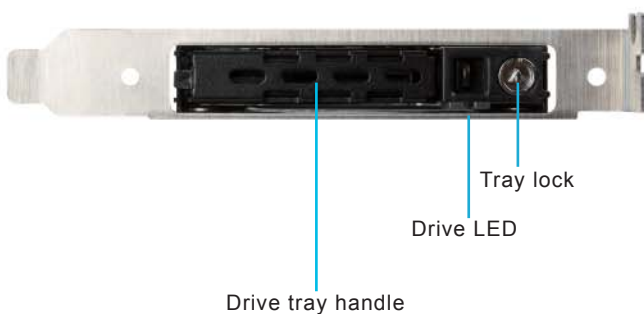

EXB02

Baie de disque dur amovible SAS 12 Gbit/s ou SATA 6 Gbit/s 2,5" pour emplacement PCIe

- Utilise un emplacement pour carte d'extension afin d'ajouter une baie de disque dur SATA 2,5" amovible
- Assure d'excellentes performances jusqu'en SAS 12 Gbit/s ou SATA 6 Gbit/s
- Convient pour un disque SAS/SATA de 2,5" dans un logement de carte d'extension arrière de faible épaisseur
- Conception à verrouillage par clé pour une sécurité supplémentaire
- Prend en charge les disques durs/SSD 2,5" jusqu'à 9,5 mm
- Plateau de lecteur amovible pour faciliter l'installation et la maintenance

Spécifications

Modèle N°	SST-EXB02
Coloris	Noir
Matériau	Métal
Prise en charge des lecteurs de disques durs	SATA 6 Gbit/s, SATA 3 Gbit/s, SATA 1.5 Gbit/s SAS 12 Gbit/s, SAS 6 Gbit/s, SAS 3 Gbit/s
Taux de transfert	Jusqu'à 12 Gbit/s** ou 6 Gbit/s (dépend de la vitesse du lecteur)
Prise en charge des disques	Disques durs/SSD SAS*/SATA 2,5" jusqu'à 9,5 mm
Interface hôte	Connecteur SATA 7 broches x 1
Connecteur d'alimentation	SATA 15 broches x 1
Voyant LED	Sous tension: Lumière verte Accès disque dur: Orange clignote
Environnement	Température de fonctionnement : 0 °C~65 °C (32 °F~149 °F) Température de stockage: -10 °C~70 °C (14°F~158 °F) Humidité de fonctionnement: 10 % - 90 % sans condensation Humidité de stockage 5 % - 90 % sans condensation
Sécurité de la porte du lecteur	Conception à verrouillage par clé triangulaire
Nombre de clés	2
Poids net	200g
Dimensions	120,5mm (L) x 21,5mm (H) x 137,3mm (P)

**Utilise un emplacement
pour carte d'extension
afin d'ajouter une baie de
disque dur SATA 2,5" amovible**

**Assure d'excellentes performances
jusqu'en SAS 12 Gbit/s ou SATA 6 Gbit/s
(dépend de la vitesse du lecteur)**