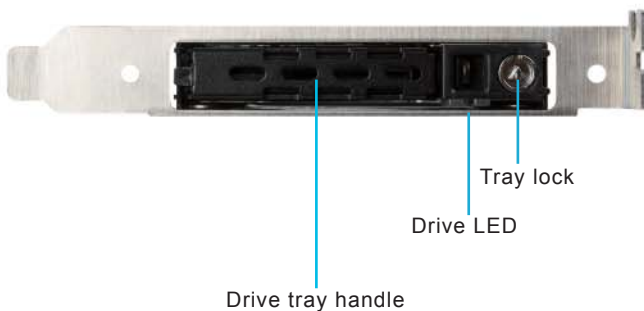

EXB02

PCIe スロット用 2.5" SAS 12 Gbit/s または SATA 6 Gbit/s リムーバブルハードディスクドライブベイ

- 拡張カードスロットを利用してリムーバブル 2.5" SATA ハードディスクドライブベイを追加
- 最大 SAS 12 Gbit/s または SATA 6 Gbit/s の高性能を提供
- 2.5" SAS/SATAドライブが後部フルプロファイル拡張カードスロットにフィット
- キーロック設計で強化されたセキュリティ
- 最大 9.5mm の 2.5" HDD/SSD に対応
- インストールおよびメンテナンスに便利なリムーバブルドライブトレイ設計

製品仕様

型番	SST-EXB02
カラー	ブラック
材質	金属製
対応 HDD ドライブ	SATA 6 Gbit/s, SATA 3 Gbit/s, SATA 1.5 Gbit/s SAS 12 Gbit/s, SAS 6 Gbit/s, SAS 3 Gbit/s
転送速度	最大 12 Gbit/s** または 6 Gbit/s (ドライブ速度に依存)
対応ドライブ	2.5" SAS*/SATA HDD/SSD、最大 9.5mm
ホストインタフェース	7ピン SATA コネクタ x 1
電源コネクタ	SATA 15ピン x 1
LED インジケータ	電源オン: 緑色の光 HDD アクセス: オレンジが点滅
環境	動作温度: 0°C ~ 65°C (32°F ~ 149°F) 保管温度: -10°C ~ 70°C (14°F ~ 158°F) 動作湿度: 10% ~ 90% 非凝結 保管湿度: 5% ~ 90% 非凝結
ドライブアセキュリティ	動作湿度: 5% ~ 90% 非凝結
キー数	トライアングルキーロック設計
重量	2
寸法	200g 120.5mm (W) x 21.5mm (H) x 137.3mm (D)

備考

* SAS HDD の使用を希望する場合、SAS コントローラを装備する必要があります

* サポートされるハードディスクドライブ容量および RAID は、使用される SAS または SATA コントローラに依存します

** 12Gb/秒のパフォーマンスには、12Gbit/秒 Mini-SAS HD コントロールカードとケーブルが必要です (例: SilverStone ECS05 & CPS05)