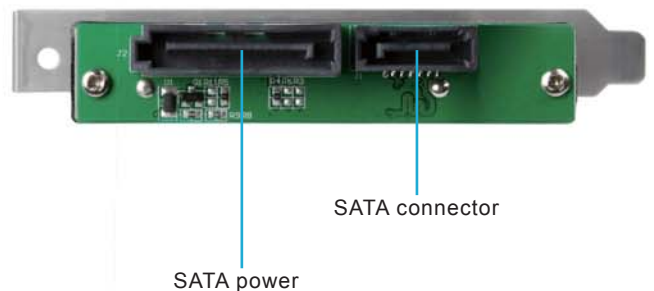

EXB02

PCIe スロット用 2.5" SAS 12 Gbit/s または SATA 6 Gbit/s リムーバブルハードディスクドライブベイ

- 拡張カードスロットを利用してリムーバブル 2.5" SATA ハードディスクドライブベイを追加
- 最大 SAS 12 Gbit/s または SATA 6 Gbit/s の高性能を提供
- 2.5" SAS/SATAドライブが後部フルプロファイル拡張カードスロットにフィット
- キーロック設計で強化されたセキュリティ
- 最大 9.5mm の 2.5" HDD/SSD に対応
- インストールおよびメンテナンスに便利なリムーバブルドライブトレイ設計

製品仕様

| | |
|-------------|---|
| 型番 | SST-EXB02 |
| カラー | ブラック |
| 材質 | 金属製 |
| 対応 HDD ドライブ | SATA 6 Gbit/s, SATA 3 Gbit/s, SATA 1.5 Gbit/s SAS 12 Gbit/s, SAS 6 Gbit/s, SAS 3 Gbit/s |
| 転送速度 | 最大 12 Gbit/s** または 6 Gbit/s (ドライブ速度に依存) |
| 対応ドライブ | 2.5" SAS*/SATA HDD/SSD、最大 9.5mm |
| ホストインタフェース | 7ピン SATA コネクタ x 1 |
| 電源コネクタ | SATA 15ピン x 1 |
| LED インジケータ | 電源オン: 緑色の光 HDD アクセス: オレンジが点滅 |
| 環境 | 動作温度: 0°C ~ 65°C (32°F ~ 149°F) 保管温度: -10°C ~ 70°C (14°F ~ 158°F) 動作湿度: 10% ~ 90% 非凝結 保管湿度: 5% ~ 90% 非凝結 |
| ドライブアセキュリティ | 動作湿度: 5% ~ 90% 非凝結 |
| キー数 | トライアングルキーロック設計 |
| 重量 | 2 |
| 寸法 | 200g 120.5mm (W) x 21.5mm (H) x 137.3mm (D) |

備考

* SAS HDD の使用を希望する場合、SAS コントローラを装備する必要があります

* サポートされるハードディスクドライブ容量および RAID は、使用される SAS または SATA コントローラに依存します

** 12Gb/秒のパフォーマンスには、12Gbit/秒 Mini-SAS HD コントロールカードとケーブルが必要です (例: SilverStone ECS05 & CPS05)

拡張カードスロットを利用してリムーバブル 2.5" SATA ハードディスクドライブベイを追加

最大 SAS 12 Gbit/s または SATA 6 Gbit/s の高性能を提供（ドライブ速度に依存）

インストールおよびメンテナンスに便利なリムーバブルドライブトレイ設計

キーロック設計で強化されたセキュリティ