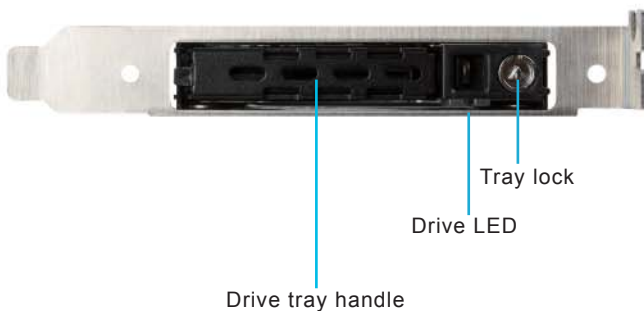

비고

* SAS HDD 를 사용하려면 시스템에 SAS 컨트롤러가 설치되어 있어야 합니다

* 하드 드라이브 용량과 RAID 지원은 사용 중인 SAS 또는 SATA 컨트롤러에 따라 다릅니다

** 12Gb/s 성능을 위해서는 12Gbit/s Mini-SAS HD 제어 카드 및 케이블이 필요합니다 (예 : SilverStone ECS05 및 CPS05)