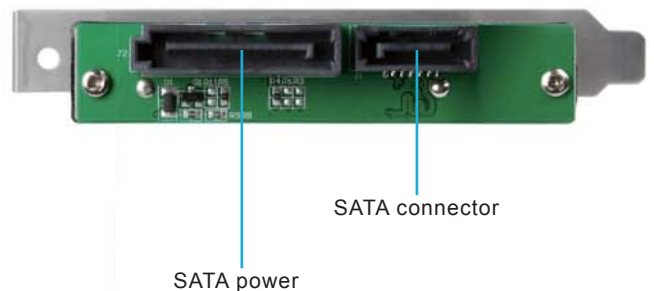

## PCIe 슬롯용 탈 / 장착이 가능한 2.5" SAS 12 Gbit/s 또는 SATA 6 Gbit/s 하드 드라이브 베이

- 확장 카드 슬롯을 사용하여 이동식 2.5" SATA 하드 드라이브 베이를 추가할 수 있습니다 .
- 최대 SAS 12 Gbit/s 또는 SATA 6 Gbit/s 의 고성능을 제공합니다 .
- 후면 풀 프로파일 확장 카드 슬롯에 2.5" SAS/SATA 드라이브를 장착
- 보안을 강화하는 키 잠금 디자인
- 최대 9.5mm 2.5" HDD/SSD 지원
- 설치와 유지보수가 용이한 이동식 드라이브 트레이 디자인

### 사양

모델 번호	SST-EXB02
색	검은색
재질	금속
HDD 드라이브 지원	SATA 6 Gbit/s, SATA 3 Gbit/s, SATA 1.5 Gbit/s SAS 12 Gbit/s, SAS 6 Gbit/s, SAS 3 Gbit/s
전송 속도	최대 12 Gbit/s** 또는 6 Gbit/s ( 드라이브 속도에 따라 다름 )
드라이브 지원	최대 9.5mm 까지 2.5" SAS*/SATA HDD/SSD 지원
호스트 인터페이스	7 핀 SATA 커넥터 1 개
전원 커넥터	SATA 15 핀 1 개
LED 표시등	전원 켜짐 : 초록불 HDD 액세스 : 주황색 깜박임
환경	작동 온도 : 0°C~65°C (32°F~149°F) 보관 온도 : -10°C~70°C(14°F~158°F) 작동 습도 : 10%~90% 비응축 보관 습도 : 5%~90% 비응축
드라이브 도어 보안	삼각형 모양 키 잠금 디자인
키 수	2
순중량	200g
치수	120.5mm (W) x 21.5mm (H) x 137.3mm (D)

#### 비고

\* SAS HDD 를 사용하려면 시스템에 SAS 컨트롤러가 설치되어 있어야 합니다

\* 하드 드라이브 용량과 RAID 지원은 사용 중인 SAS 또는 SATA 컨트롤러에 따라 다릅니다

\*\* 12Gb/s 성능을 위해서는 12Gbit/s Mini-SAS HD 제어 카드 및 케이블이 필요합니다 ( 예 : SilverStone ECS05 및 CPS05)

확장 카드 슬롯을 사용하여  
이동식 2.5" SATA  
하드 드라이브 베이를 추가할 수 있습니다

최대 SAS 12 Gbit/s 또는 SATA 6 Gbit/s  
의 고성능을 제공합니다 ( 드라이브 속도에 따라 다름 )

설치와 유지보수가 용이한 이동식 드라이브 트  
레이 디자인

보안을 강화하는 키 잠금 디자인