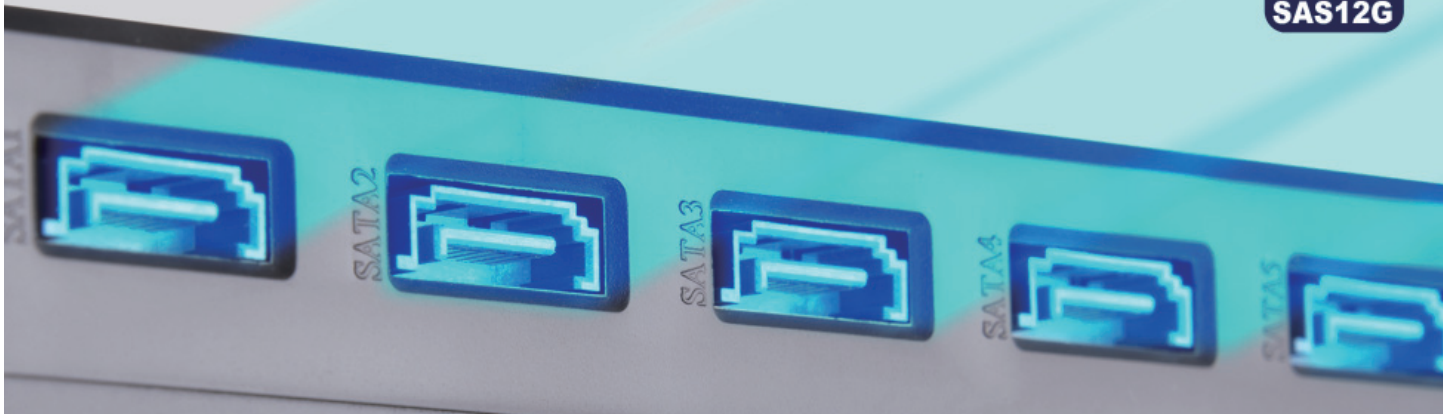

## FS305-12G

**Gehäuse mit drei 5,25“  
Montagenuten für fünf 3,5“  
SAS-12G / SATA-6Gbit/s HDD/SSD**

- Drei 5,25“ Montagenut ist jeweils für fünf 3,5“ SAS-12G / SATA-6Gbit/s Harddisk geeignet.
- Festplatte-Statusanzeige-LED und Lüftersteuersystem sind einstellbar
- Keine Stützaufgabe-, kein Schrauben-Design
- Um Sicherheit zu erhöhen, gibt es jeweils ein Metallschloss zu jedem Festplattenschlitz
- Voll-Aluminiumgehäuse mit perfekter Haarstruktur-Oberfläche
- Jedes Festplattenlaufwerk jeweils mit unabhängiger LED-Statusanzeige versehen
- Eingebauter Kühlventilator, um hervorragende Abkühlung zu erreichen.
- Komplette Unterstützung für SATA-Hot-Swap-Funktion

## Beschreibung

Modell Nr.	SST-FS305B-12G	
Farbe	Schwarz	
Material	Aluminiumgehäuse, Vorderplatte mit Plastikknöpfe	
Formfaktor	5,25“ Festplattenschlitz x3**	
Unterstützte Laufwerke	5 x 3,5“ SAS/SATA HDD bzw. SSD	
Übertragungsgeschwindigkeit	Bis 12 Gbit/s (je nach Übertragungsrate der Festplatte)	
Hauptschnittstelle	7-Pin SATA Stecker x 5 bzw. SAS Hauptkanal-Adapter	
Netzanschluss	SATA 15-Pin x 2	
HDD Türsicherung	Dreieckigen Metallschloss Design	
Schlüsselanzahl	2	
LED Beleuchtung	Strom : blau Datenzugriff : lila Blinken	
Abkühllüfter	80mm Lüfter x 1, 3000rpm	
Schaltwarnung	Lüftergeschwindigkeit	hoch/niedrig
	LED-Beleuchtung für HDD	ein/aus
Nettogewicht	1.40kg	
Größe	146mm (W) x 126mm (H) x 199mm (D)	

**SILVERSTONE**

**Passt in drei  
5,25-Zoll-Geräteeinschübe**

**Unterstützt Geräte bis SAS 12 G / SATA 6 Gbit/s**

**Keine Stützauflage-, kein Schrauben-Design  
Komplette Unterstützung für SATA-Hot-Swap-Funktion**