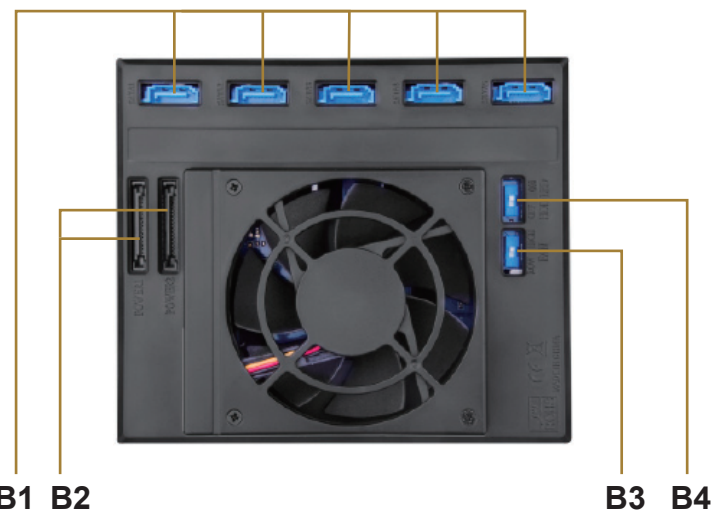

B1 SATA Datenübertragung Anschlüsse
B2 15pin Netzanschluss SATA Netzanschluss
B3 Die Lüfterdrehzahl Schalter
chnelle Geschwindigkeit (3000rpm) / langsame
Geschwindigkeit (2400rpm)
B4 HDD/SSD LED Schalter (Ein / Aus)