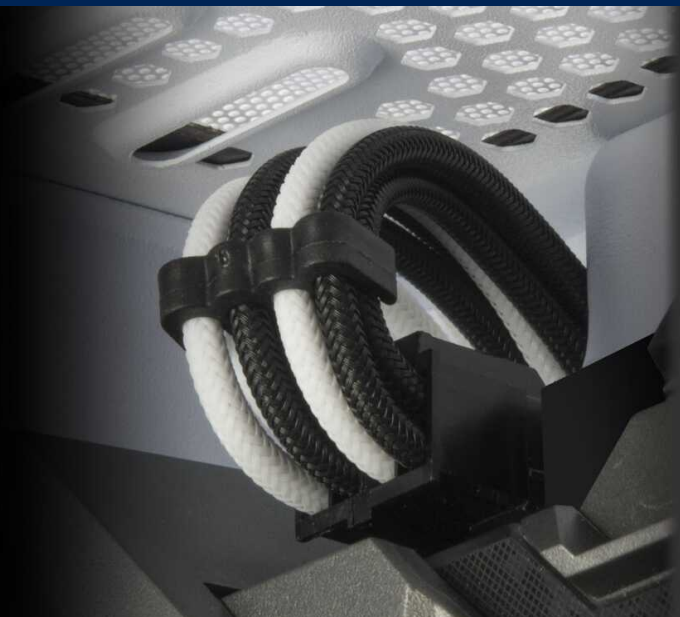

SILVERSTONE

PP07E 8 pin (4+4) EPS

高柔軟性スリーブ付き延長電源ケーブルセット

- 0.08mm 高純度銅線
- 優れた耐久性および柔軟性に富む高密度ナイロン編込み
- 酸化防止フィルムコーティングの錫メッキ脱酸素導線
- 各リード線に黒または白黒でスリーブ装着
- 全機種 of PSU と互換
- 各延長ケーブルには 4 つのケーブルコームが含まれています

製品仕様

型番	SST-PP07E-EPS8BW
カラー	ブラック / ホワイト
コネクタ	1 x 8 ピン (4+4) EPS コネクタ
長さ	300mm
ワイヤーゲージ	18 AWG

型番	SST-PP07E-EPS8B
カラー	ブラック
コネクタ	1 x 8 ピン (4+4) EPS コネクタ
長さ	300mm
ワイヤーゲージ	18 AWG

SST-PP07E-EPS8BW

SST-PP07E-EPS8B

0.08mm 高純度銅線

各リード線に黒または白黒で
スリーブ装着

全機種 of PSU と互換 - ATX, SFX, Fanless PSU