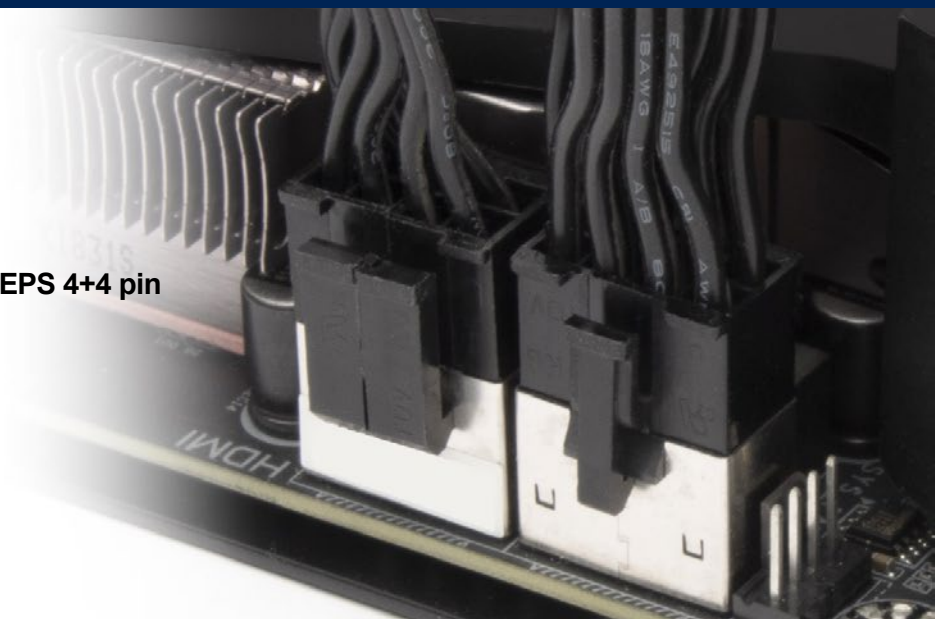

PP13

Разветвитель EPS 8 pin - EPS 8 pin + (4+4) pin для блоков питания SilverStone

- Совместим с модульными блоками питания SilverStone
- Стандартные коннекторы EPS 8 pin и EPS 4+4 pin
- Толстый кабель 18AWG с гибкой плоской конструкцией подходит для тяжёлых условий эксплуатации

Технические характеристики

Модель №	SST-PP13
Цвет	черный
Разъемы	Стандартный EPS 8- контактный и 4 + 4- контактный разъем
Длина	750 мм + 150 мм
Калибр проволоки	18 AWG

Стандартные коннекторы EPS 8 pin и EPS 4+4 pin

Плоские кабели обладают большей гибкостью и допускают более плотное перегибание, что очень удобно при обращении с кабелями

Совместим с модульными блоками питания SilverStone