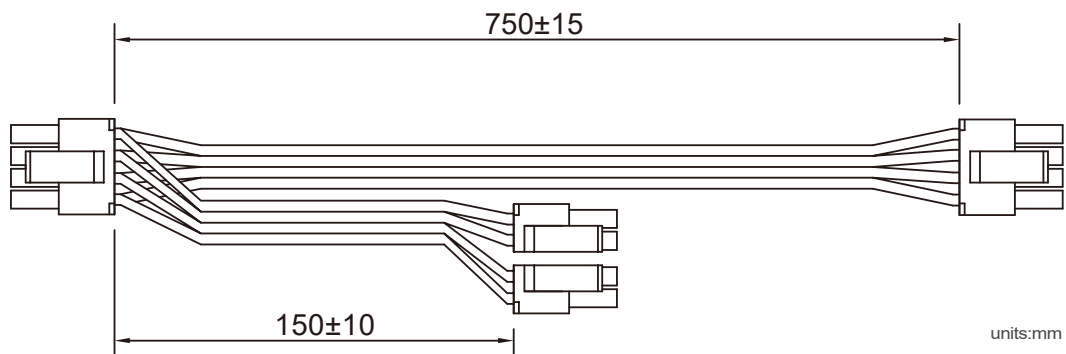

PP13

Разветвитель EPS 8 pin - EPS 8 pin + (4+4) pin для блоков питания SilverStone

- Совместим с модульными блоками питания SilverStone
- Стандартные коннекторы EPS 8 pin и EPS 4+4 pin
- Толстый кабель 18AWG с гибкой плоской конструкцией подходит для тяжёлых условий эксплуатации

Технические характеристики

Модель №	SST-PP13
Цвет	черный
Разъемы	Стандартный EPS 8- контактный и 4 + 4- контактный разъем
Длина	750 мм + 150 мм
Калибр проволоки	18 AWG

Стандартные коннекторы EPS 8 pin и EPS 4+4 pin

Плоские кабели обладают большей гибкостью и допускают более плотное перегибание, что очень удобно при обращении с кабелями

Совместим с модульными блоками питания SilverStone