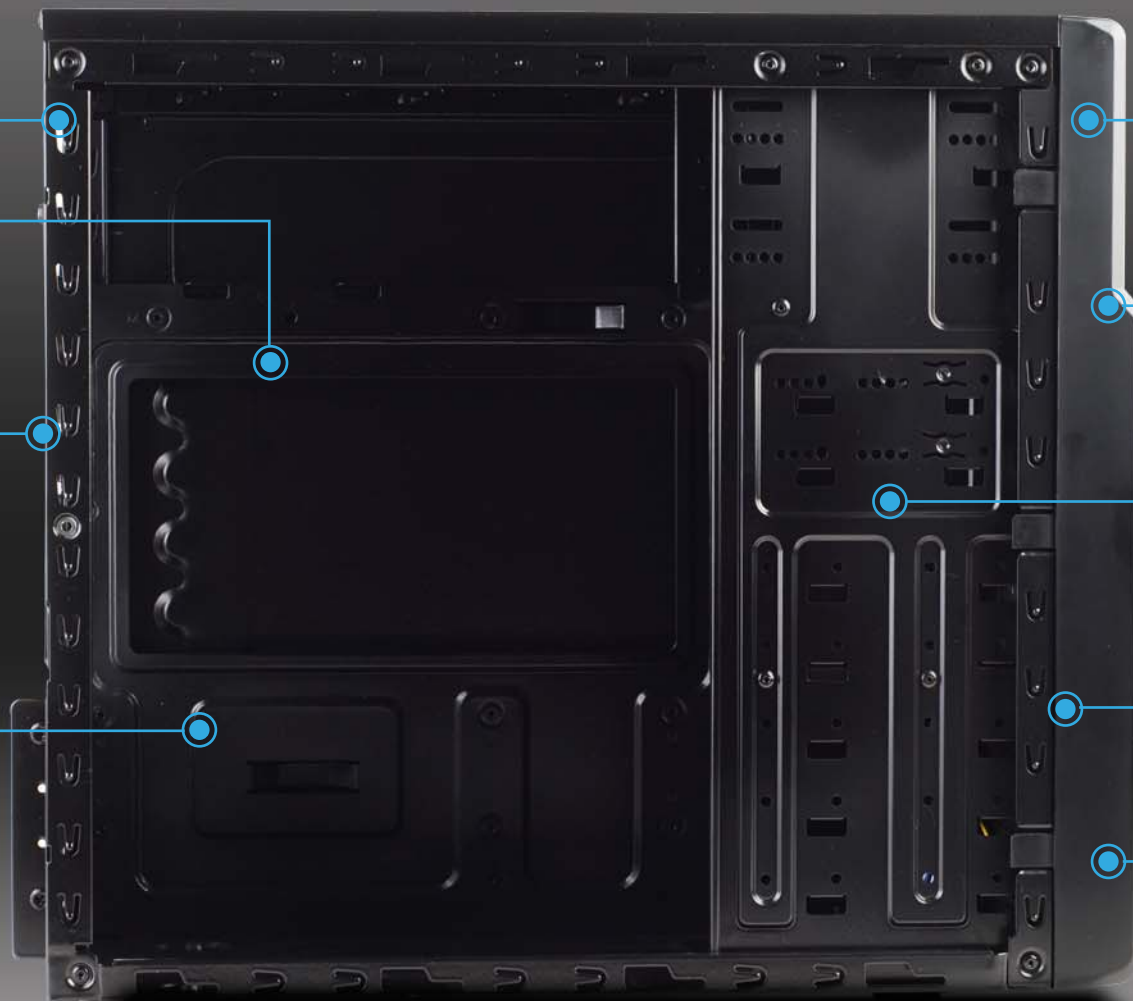

SILVERSTONE[®]

Designing Inspiration

PRECISION SERIES

Abordable, simple et annexe Micro-ATX
de haute performance

PS08

Caractéristiques spéciales

- Filtres avec accès rapide pour prévenir l'accumulation de poussière
- Ouverture pour accès à la plaque arrière du dissipateur de processeur pour un montage rapide
- Peut accueillir quatre cartes d'extension d'au plus 14.1 pouces de long
- Intérieur peint entièrement en noir pour une apparence élégante
- Casier hautement flexible pour disques

Fente de ventilateur optionnelle de 92/80mm

Peut accueillir quatre cartes d'extension d'au plus 14.1 pouces de long

Deux emplacements pour drive bay de 5,25"

Ports d'E/S comprenant microphone, audio, et deux ports USB 3.0

Capacité pour quatre disques durs de 3,5" et un lecteur de 2,5"

Ventilateur silencieux fourni de 120 mm

Filtre du ventilateur frontal amovible

Introduction

La nouvelle gamme Précision PS08 a été créée dans le but d'aller au-delà des attentes et des besoins des utilisateurs en proposant un châssis PC abordable doté d'une large palette de fonctions et d'une qualité exceptionnelle. Une multitude de fonctionnalités telles que le protocole USB 3.0, une pression positive avec filtre de ventilateur amovible, un intérieur à revêtement peint noir intégral et une plaque arrière à découpe pour processeur sont toutes proposées en série sur ce châssis d'exception. L'alimentation à montage supérieur permet une installation plus aisée, et l'intérieur de conception astucieuse accueille jusqu'à quatre disques durs de 3,5 pouces, un disque dur de 2,5 pouces et une carte graphique longue de jusqu'à 14,1 pouces. Pour tous les utilisateurs qui recherchent un châssis élégant, flexible et de grande qualité, le PS08 est le choix par excellence.