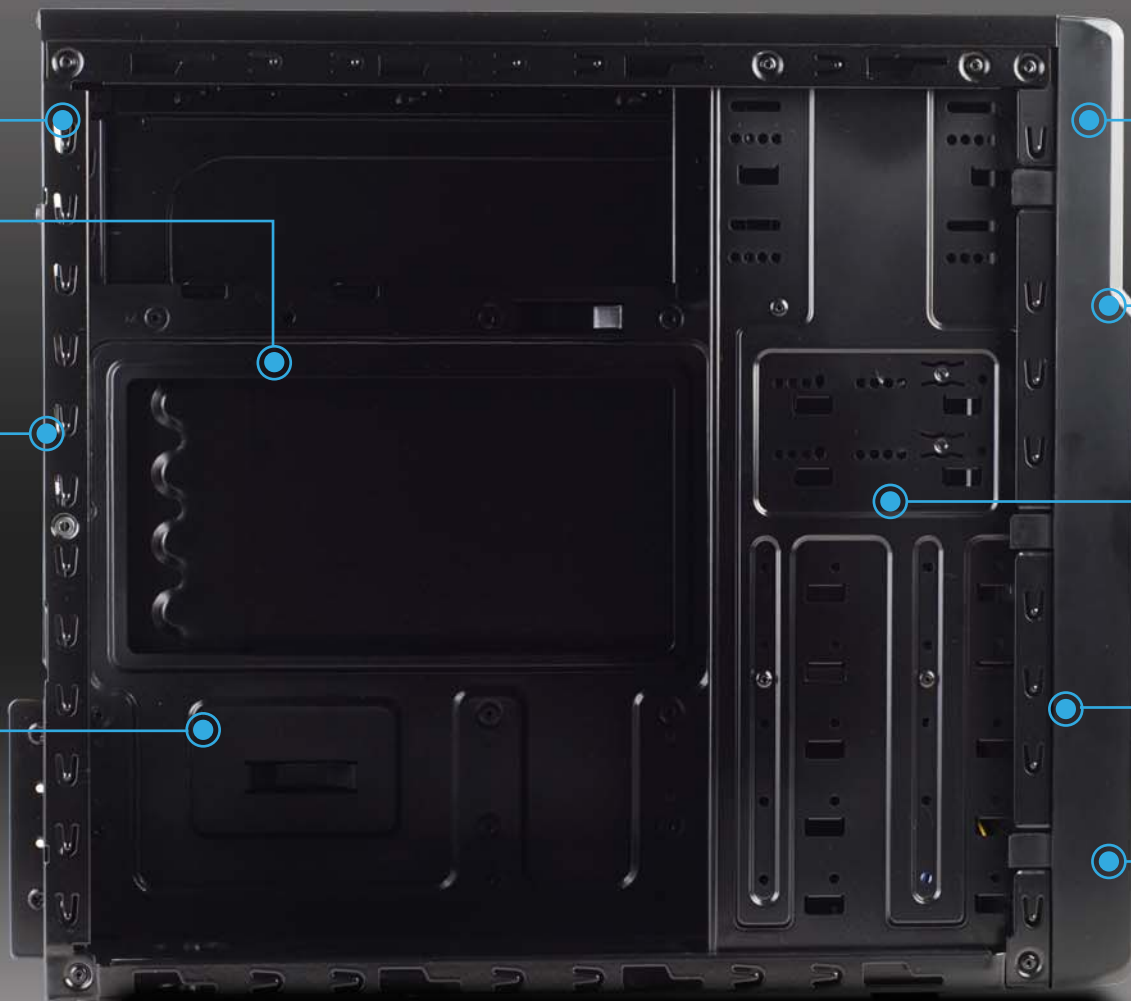

SILVERSTONE[®]
Designing Inspiration

PRECISION SERIES

Box Micro-ATX economico, semplice e dalle grandi prestazioni

PS08

Caratteristiche speciali

- Filtri di facile accesso per la prevenzione degli accumuli di polvere
- Apertura sul supporto scheda madre, in corrispondenza del socket della CPU, per favorire un veloce montaggio dei dissipatori
- Supporta quattro slot di espansione per schede lunghe fino a 36 centimetri
- Verniciatura interna in colore nero
- Comparto storage ad elevata flessibilità

Alloggio ventola 92/80 mm optional

Supporta quattro slot di espansione per schede lunghe fino a 36 centimetri

Due alloggi unità 5,25"

Le porte I/O includono microfono, audio e due porte USB 3.0

Capacità per un quattro dischi rigidi da 3,5" ed un disco rigido da 2,5"

Silenziosa ventola 120 mm inclusa

Filtro ventola anteriore staccabile

Introduzione

La nuova serie Precision PS08 è stata creata allo scopo di superare le aspettative e le esigenze degli utenti riguardo a chassis PC economici offrendo una vasta gamma di funzioni e completata da un'incredibile qualità di costruzione. Questo sorprendente chassis ha di serie una gamma completa di funzioni come USB 3.0, ventilazione a pressione positiva con filtro rimovibile, interno dipinto completamente di nero e intaglio piastra CPU. L'alimentatore installato sulla parte superiore permette una maggiore facilità d'installazione, e l'interno progettato con accortezza permette l'installazione di fino a quattro HDD 3.5", un HDD 2.5" e di schede video di lunghezza fino a 14.1". Per coloro che hanno necessità di uno chassis di qualità dotato di grande stile e flessibilità, PS08 è una scelta eccellente.