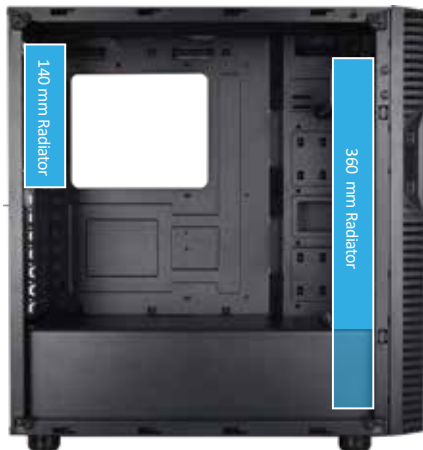

SILVERSTONE

PS14-E

분리된 쿨링 존 지원, 탁월한 호환성을 보이는 뛰어난 고성능 ATX 케이스

2016년 Precision PS14 ATX 케이스의 성공적인 데뷔 이후, 실버스톤은 훨씬 더 뛰어난 디자인의 제품인 PS14-E[E는 진화(evolution)를 의미]를 출시하였습니다. 이전과 같이, PS14-E는 메인스트림 하이엔드 케이스들이 보이는 다양한 특징들을 갖추고 있습니다. PSU와 드라이브 베이 구역은 내부의 깔끔한 외관을 위해 사용자로 하여금 케이블을 정리하여 숨길 수 있게 하는 동시에 매끄러운 공기의 흐름이 가능하게 하는 커버를 지원하여 각각 개별적인 컴포넌트 영역을 나누고 있습니다. USB 3.0, 탈/부착이 가능한 팬/PSU 필터, 올 블랙 도장 처리된 실내, CPU 쿨러의 탈/장착이 용이하도록 CPU 백 플레이트 컷 아웃 설계 등이 기본 적용되어 있습니다. PS14-E에는 상단 패널에 최대 2개의 120mm 팬의 설치가 가능한 상단 패널 팬 마운트, 더 많은 드라이브 베이, 더 넓은 GPU 지원, 더 큰 CPU 쿨러의 지원 등 더 새로운 개선점들이 적용되었습니다.

사양

| | |
|--------------|--|
| 모델명 | SST-PS14B-E (블랙), SST-PS14B-EG (블랙, 강화 유리) |
| 소재 | 플라스틱 패널, 철재 바디 |
| 지원 마더보드 | SSI-CEB, ATX, Micro-ATX |
| 드라이브 베이 | 외장:5.25" x 1 내장:3.5" x 3 2.5" x 2 |
| 쿨링 시스템 | 전면:120mm 팬 슬롯 x 3 (140mm팬 x 2지원) 후면:120mm팬 x 1 (120mm팬 x 1지원) 상단:120mm 팬 슬롯 x 2 (140mm팬 x 2지원) |
| 지원 라디에이터 | 전면:120mm / 140mm / 240mm / 280mm / 360mm x 1 (디스크 드라이브 사용 불가) 후면:120mm / 140mm x 1 상단:120mm / 240mm x 1 (디스크 드라이브 사용 불가) |
| 확장 슬롯 | 7 |
| 전면 입/출력 포트 | USB3 Type A x 2, 오디오 x 1 MIC x 1 |
| 지원 파워 서플라이 | 표준PS2 (ATX) |
| 확장 카드 | 최대 14" (357mm), 너비 제한 - 7.2" (183mm) 지원 |
| CPU 쿨러 높이 제한 | 177mm |
| PSU 길이 제한 | 190mm ~ 210mm |
| 순 중량 | 5.7 kg |
| 尺寸 | 210mm (W) x 469mm (H) x 438mm (D), 43.1리터 |

특징

하이엔드 수냉/공랭 쿨러 지원
(전면 280mm; 후면 140mm)

질은 색상의 멋스러운 강화 유리는 다이내믹한 성능을 돋보이게 하는 추가적인 조명 장치와의 조합을 통해 럭셔리한 외관을 보여줍니다.

최대 357mm 길이의 그래픽 카드와 177mm 높이의 CPU 쿨러를 지원하여, 최고 수준의 하드웨어가 갖고 있는 완전한 성능을 발휘할 수 있게 합니다.

디테일에 초점을 맞춤: 쉽고 간편한 파워 서플라이 장착 옵션을 지원하는 CPU 쿨러 조립에 적합한 마더보드 트레이 오프닝 구조.