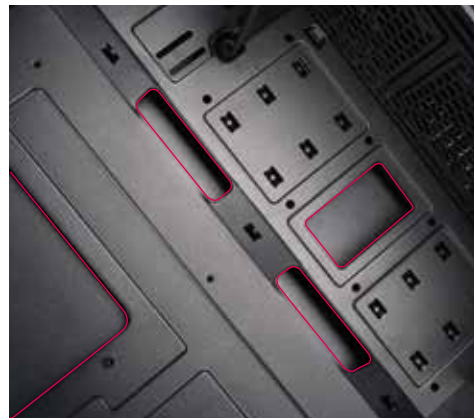

SILVERSTONE

PS14-E

분리된 쿨링 존 지원, 탁월한 호환성을 보이는 뛰어난 고성능 ATX 케이스

2016년 Precision PS14 ATX 케이스의 성공적인 데뷔 이후, 실버스톤은 훨씬 더 뛰어난 디자인의 제품인 PS14-E[E는 진화(evolution)를 의미]를 출시하였습니다. 이전과 같이, PS14-E는 메인스트림 하이엔드 케이스들이 보이는 다양한 특징들을 갖추고 있습니다. PSU와 드라이브 베이 구역은 내부의 깔끔한 외관을 위해 사용자로 하여금 케이블을 정리하여 숨길 수 있게 하는 동시에 매끄러운 공기의 흐름이 가능하게 하는 커버를 지원하여 각각 개별적인 컴포넌트 영역을 나누고 있습니다. USB 3.0, 탈/부착이 가능한 팬/PSU 필터, 올 블랙 도장 처리된 실내, CPU 쿨러의 탈/장착이 용이하도록 CPU 백 플레이트 컷 아웃 설계 등이 기본 적용되어 있습니다. PS14-E에는 상단 패널에 최대 2개의 120mm 팬의 설치가 가능한 상단 패널 팬 마운트, 더 많은 드라이브 베이, 더 넓은 GPU 지원, 더 큰 CPU 쿨러의 지원 등 더 새로운 개선점들이 적용되었습니다.

특징

하이엔드 수냉/공랭 쿨러 지원
(전면 280mm; 후면 140mm)

질은 색상의 멋스러운 강화 유리는 다이내믹한 성능을 돋보이게 하는 추가적인 조명 장치와의 조합을 통해 럭셔리한 외관을 보여줍니다.

최대 357mm 길이의 그래픽 카드와 177mm 높이의 CPU 쿨러를 지원하여, 최고 수준의 하드웨어가 갖고 있는 완전한 성능을 발휘할 수 있게 합니다.

디테일에 초점을 맞춤: 쉽고 간편한 파워 서플라이 장착 옵션을 지원하는 CPU 쿨러 조립에 적합한 마더보드 트레이 오프닝 구조.