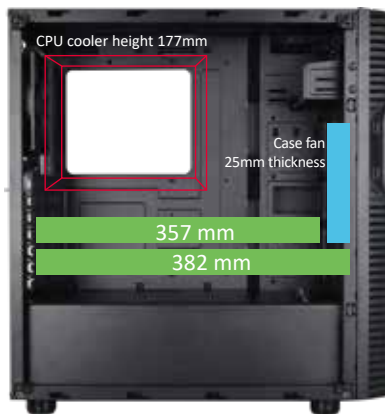

SILVERSTONE

PS14-E

분리된 쿨링 존 지원, 탁월한 호환성을 보이는 뛰어난 고성능 ATX 케이스

2016년 Precision PS14 ATX 케이스의 성공적인 데뷔 이후, 실버스톤은 훨씬 더 뛰어난 디자인의 제품인 PS14-E[E는 진화(evolution)를 의미]를 출시하였습니다. 이전과 같이, PS14-E는 메인스트림 하이엔드 케이스들이 보이는 다양한 특징들을 갖추고 있습니다. PSU와 드라이브 베이 구역은 내부의 깔끔한 외관을 위해 사용자로 하여금 케이블을 정리하여 숨길 수 있게 하는 동시에 매끄러운 공기의 흐름이 가능하게 하는 커버를 지원하여 각각 개별적인 컴포넌트 영역을 나누고 있습니다. USB 3.0, 탈/부착이 가능한 팬/PSU 필터, 올 블랙 도장 처리된 실내, CPU 쿨러의 탈/장착이 용이하도록 CPU 백 플레이트 컷 아웃 설계 등이 기본 적용되어 있습니다. PS14-E에는 상단 패널에 최대 2개의 120mm 팬의 설치가 가능한 상단 패널 팬 마운트, 더 많은 드라이브 베이, 더 넓은 GPU 지원, 더 큰 CPU 쿨러의 지원 등 더 새로운 개선점들이 적용되었습니다.

사양

| | |
|--------------|--|
| 모델명 | SST-PS14B-E (블랙), SST-PS14B-EG (블랙, 강화 유리) |
| 소재 | 플라스틱 패널, 철재 바디 |
| 지원 마더보드 | SSI-CEB, ATX, Micro-ATX |
| 드라이브 베이 | 외장:5.25" x 1 내장:3.5" x 3 2.5" x 2 |
| 쿨링 시스템 | 전면:120mm 팬 슬롯 x 3 (140mm팬 x 2지원) 후면:120mm팬 x 1 (120mm팬 x 1지원) 상단:120mm 팬 슬롯 x 2 (140mm팬 x 2지원) |
| 지원 라디에이터 | 전면:120mm / 140mm / 240mm / 280mm / 360mm x 1 (디스크 드라이브 사용 불가) 후면:120mm / 140mm x 1 상단:120mm / 240mm x 1 (디스크 드라이브 사용 불가) |
| 확장 슬롯 | 7 |
| 전면 입/출력 포트 | USB3 Type A x 2, 오디오 x 1 MIC x 1 |
| 지원 파워 서플라이 | 표준PS2 (ATX) |
| 확장 카드 | 최대 14" (357mm), 너비 제한 - 7.2" (183mm) 지원 |
| CPU 쿨러 높이 제한 | 177mm |
| PSU 길이 제한 | 190mm ~ 210mm |
| 순 중량 | 5.7 kg |
| 尺寸 | 210mm (W) x 469mm (H) x 438mm (D), 43.1리터 |

특징

하이엔드 수냉/공랭 쿨러 지원
(전면 280mm; 후면 140mm)

질은 색상의 멋스러운 강화 유리는 다이내믹한 성능을 돋보이게 하는 추가적인 조명 장치와의 조합을 통해 럭셔리한 외관을 보여줍니다.

최대 357mm 길이의 그래픽 카드와 177mm 높이의 CPU 쿨러를 지원하여, 최고 수준의 하드웨어가 갖고 있는 완전한 성능을 발휘할 수 있게 합니다.

디테일에 초점을 맞춤: 쉽고 간편한 파워 서플라이 장착 옵션을 지원하는 CPU 쿨러 조립에 적합한 마더보드 트레이 오프닝 구조.