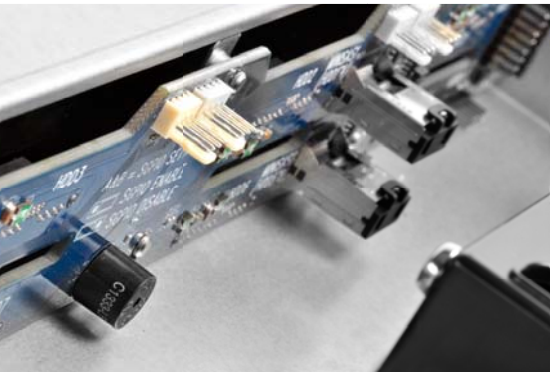

SILVERSTONE[®]

Rackmount Server

RM208

ตัวเครื่องของเซิร์ฟเวอร์ที่
'เก็บข้อมูลฮาร์ดดิสก์
'คความท 3.5" 2U 8 ช่อง

■ รองรับแบคเพลนสำหรับ ไดรฟ์ SAS/SATA 8 พอร์ต และ SFF8087 x 2 พร้อม SGPIO

■ ประกอบด้วยพัดลม PWM แบบฮาร์ดดิสก์ 80 x 38 มม. สามตัว

■ สนับสนุนเมนบอร์ด E-ATX หรือ SSI-EEB

■ สนับสนุนสล๊อต PCI/PCIe โปรไฟล์ต่ำ x7 สล๊อต หรือสล๊อต PCI/PCIe มาตรฐาน x1 ไโรเซอร์การ์ดสำหรับ (อุปกรณ์เชื่อมต่อเพิ่ม)

www.silverstonetek.com

Rackmount Server

ตัวเครื่องของเซิร์ฟเวอร์ที่เก็บข้อมูลฮาร์ดดิสก์ 3.5" 2U 8 ช่อง

RM208

บทนำ

RM208 ของ SilverStone เป็นตัวเครื่องเซิร์ฟเวอร์เก็บข้อมูลประสิทธิภาพสูงสำหรับสภาพแวดล้อมการเก็บข้อมูลแบบมืออาชีพ ตัวเครื่องประกอบด้วยถาดฮาร์ดไดรฟ์ที่ไม่ต้องใช้เครื่องมือ และส่วนประกอบพัดลมแบบฮาร์ดดิสก์ ที่รองรับเมนบอร์ดที่มีขนาดฟอร์มแฟคเตอร์ใหญ่ถึง ATX แบบขยาย หรือ SSI-EEB นอกจากนี้ยังมีที่ยึดที่มีความยืดหยุ่นสำหรับใส่เพาเวอร์ซัพพลายของเซิร์ฟเวอร์เพิ่มเติม และดีไซน์ที่ถูกต้องสำหรับสกรูและรางที่ไม่ต้องใช้เครื่องมือ* สำหรับการยึดบนแร็คที่ง่ายอีกด้วย RM208 มีแพคเกจโดยรวมได้รับการออกแบบเพื่อให้มีประสิทธิภาพ ความยืดหยุ่น และความทนทานสูงสุด นับเป็นทางเลือกที่ยืดหยุ่นสำหรับมืออาชีพหรือวิศวกรของศูนย์ข้อมูลที่กำลังสร้างเซิร์ฟเวอร์เก็บข้อมูล