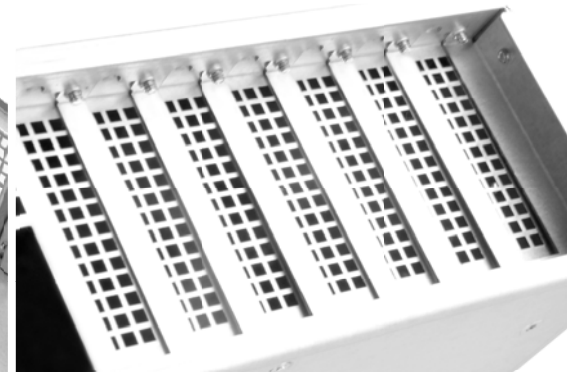

SILVERSTONE[®]

Rackmount Server

RM208

ตัวเครื่องของเซิร์ฟเวอร์ที่
'เก็บข้อมูลฮาร์ดดิสก์
'คความท 3.5" 2U 8 ช่อง

■ รองรับแบคเพลนสำหรับ ไดรฟ์ SAS/SATA 8 พอร์ต และ SFF8087 x 2 พร้อม SGPIO

■ ประกอบด้วยพัดลม PWM แบบฮาร์ดดิสก์ 80 x 38 มม. สามตัว

■ สนับสนุนเมนบอร์ด E-ATX หรือ SSI-EEB

■ สนับสนุนสล๊อต PCI/PCIe โปรไฟล์ต่ำ x7 สล๊อต หรือสล๊อต PCI/PCIe มาตรฐาน x1 ไโรเซอร์การ์ดสำหรับ (อุปกรณ์เชื่อมต่อเพิ่ม)

www.silverstonetek.com

Rackmount Server

ตัวเครื่องของเซิร์ฟเวอร์ที่เก็บข้อมูลฮาร์ดดิสก์ 3.5" 2U 8 ช่อง

RM208

บทนำ

RM208 ของ SilverStone เป็นตัวเครื่องเซิร์ฟเวอร์เก็บข้อมูลประสิทธิภาพสูงสำหรับสภาพแวดล้อมการเก็บข้อมูลแบบมืออาชีพ ตัวเครื่องประกอบด้วยถาดฮาร์ดไดรฟ์ที่ไม่ต้องใช้เครื่องมือ และส่วนประกอบพัดลมแบบฮาร์ดดิสก์ ที่รองรับเมนบอร์ดที่มีขนาดฟอร์มแฟคเตอร์ใหญ่ถึง ATX แบบขยาย หรือ SSI-EEB นอกจากนี้ยังมีที่ยึดที่มีความยืดหยุ่นสำหรับใส่เพาเวอร์ซัพพลายของเซิร์ฟเวอร์เพิ่มเติม และดีไซน์ที่ถูกต้องสำหรับสกรูและรางที่ไม่ต้องใช้เครื่องมือ* สำหรับการยึดบนแร็คที่ง่ายอีกด้วย RM208 มีแพคเกจโดยรวมได้รับการออกแบบเพื่อให้มีประสิทธิภาพ ความยืดหยุ่น และความทนทานสูงสุด นับเป็นทางเลือกที่ยืดหยุ่นสำหรับมืออาชีพหรือวิศวกรของศูนย์ข้อมูลที่กำลังสร้างเซิร์ฟเวอร์เก็บข้อมูล