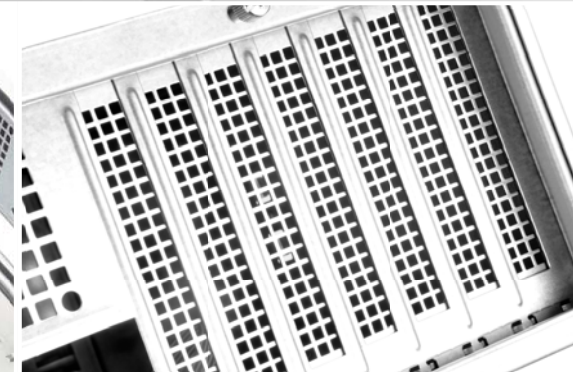

HEADQUARTERS

12F., NO.168, Jiankang Rd., Zhonghe Dist.,
New Taipei City 235, Taiwan R.O.C.
Tel: +886-2-8228-1238
Fax: +886-2-8228-7123

USA

13626 Monte Vista Ave. Unit A, Chino,
CA 91710, USA
Tel: +1-909-465-9596
Fax: +1-909-465-9596

EUROPE

Brandstücken 43, D-22549 Hamburg
Germany
Tel: +49-40-675931-0
Fax: +49-40-675931-66

หมายเลขรุ่น SST-RM316

www.silverstonetek.com