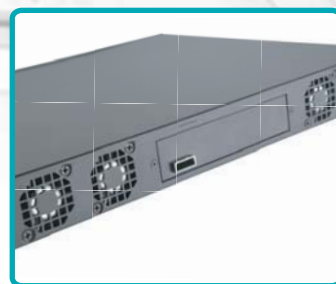

SILVERSTONE[®]
Designing Inspiration

Mini-SAS接口1U

机架式四颗3.5吋硬盘柜

RS431S

支持4颗3.5吋SATA / SAS硬盘
内建式电源跟3个40mm冷却风扇
免工具硬盘安装设计
支援随插即用
支持Mini-SAS 6Gbps的高速传输接口

支持Mini-SAS 6Gbps的
高速传输接口

支持随插即用

前门独立防盗锁设计，
提供额外的安全保护

内建式电源跟3个40mm冷却风扇

产品规格

型号	SST-RS431S
外壳材质	铝面板 + SECC
颜色	黑色
电源	内置通用电源开关 (115V/230V) 输入: AC 100-130V/200-260V, 50Hz/60Hz 输出: DC +5V/6A +12V/11A
磁盘尺寸支持	4 x 3.5" SAS/SATA HDD/SSD
磁盘接口支持	SAS*, SATA I / II / III
LED显示灯	硬盘状态LED显示灯 蓝色为硬盘侦测完毕 闪红灯为硬盘读取中
外接盒界面	Mini-SAS连接埠 x 1 (SFF-8088 connector)
冷却系统	40mm风扇 x 3
净重	4615g
尺寸	440mm (宽) x 53.5mm (高) x 302mm (深)
认证	CE、FCC、RoHS compliance
运作环境	运作温度: 5°C ~ 35°C 运作湿度: 20%RH ~ 80%RH 储存温度: -20°C ~ 50°C 储存湿度: 20%RH ~ 80%RH