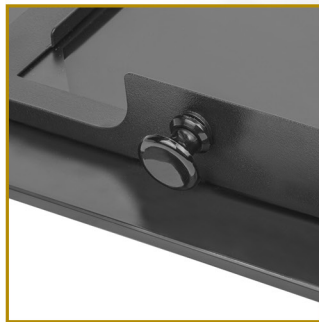

LD03 용 통풍이 가능한 강화 유리 사이드 패널

SP-LD03

- LD03 의 왼쪽 패널 업그레이드
- 공기 흡입구 컷 아웃이있는 착색 강화 유리
- 공구없이 나사없이 직접 교체

LD03 의 왼쪽 패널 업그레이드

SP-LD03 은 LD03 용의 통풍이 가능한 강화 유리 사이드 패널로, 향상된 GPU 공랭 효율을 위해 흡기 컷아웃을 채택하고 있습니다.

나일론 필터

공구없이 나사없이 직접 교체

향상된 GPU 냉각 효율

LD03 용의 통풍이 가능한 강화 유리 사이드 패널로, 향상된 GPU 공랭 효율을 위해 흡기 컷아웃을 채택하고 있습니다.

사양

모델 번호	SST-SP-LD03
색깔	검은
재료	플라스틱, 나일론 필터, 강화 유리
신청	SST-LD03
치수	230mm (W) x 413mm (H) x 32mm (D)