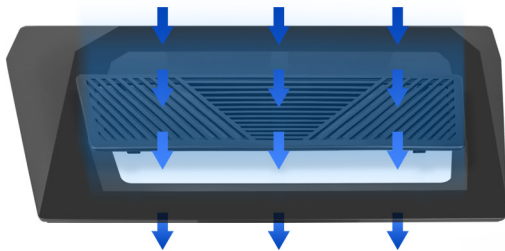

LD03 용 통풍이 가능한 강화 유리 사이드 패널

SP-LD03

- LD03 의 왼쪽 패널 업그레이드
- 공기 흡입구 컷 아웃이있는 착색 강화 유리
- 공구없이 나사없이 직접 교체

LD03 의 왼쪽 패널 업그레이드

SP-LD03 은 LD03 용의 통풍이 가능한 강화 유리 사이드 패널로, 향상된 GPU 공랭 효율을 위해 흡기 컷아웃을 채택하고 있습니다.

나일론 필터

공구없이 나사없이 직접 교체

향상된 GPU 냉각 효율

LD03 용의 통풍이 가능한 강화 유리 사이드 패널로, 향상된 GPU 공랭 효율을 위해 흡기 컷아웃을 채택하고 있습니다.

사양

모델 번호	SST-SP-LD03
색깔	검은
재료	플라스틱, 나일론 필터, 강화 유리
신청	SST-LD03
치수	230mm (W) x 413mm (H) x 32mm (D)