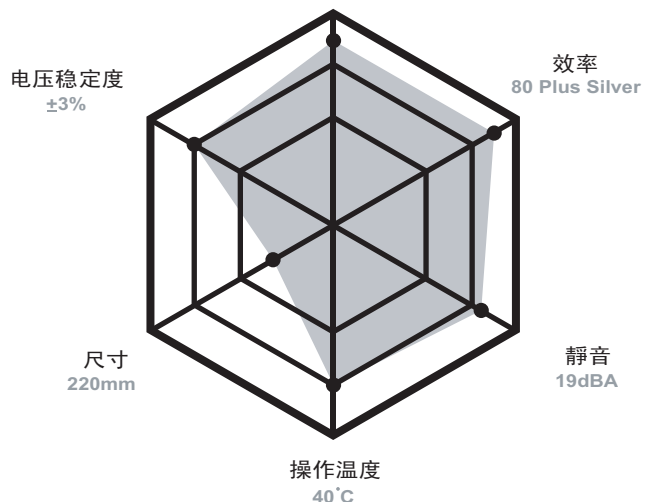

~先进的线材管理设计

模块化线材的设计可仅使用所需线材以增进机箱内部风流与减少系统凌乱
在小型化机箱内可选配银欣SST-PP05以方便线材的整理

效能(+12V 输出)
1320W / 1500W for +12V output