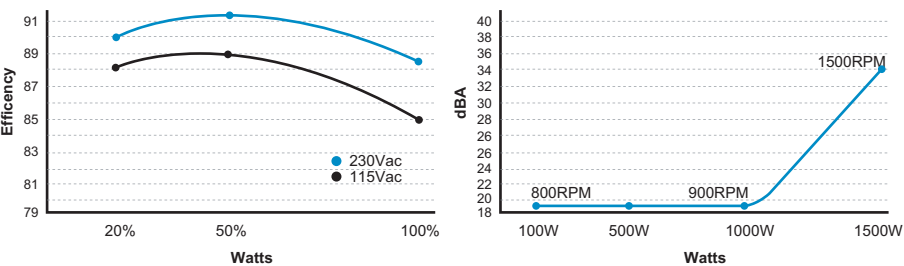

~先进的线材管理设计

模块化线材的设计可仅使用所需线材以增进机箱内部风流与减少系统凌乱
在小型化机箱内可选配银欣SST-PP05以方便线材的整理

效能(+12V 输出)
1320W / 1500W for +12V output