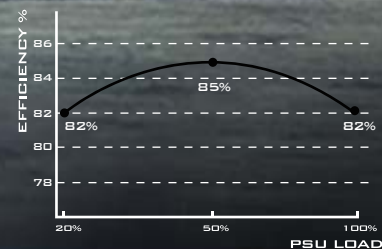

SILVERSTONE
Designing Inspiration

STRIDER ESSENTIAL SERIES 400W ST40F-ES230

필요한 모든 것을 처리할 수 있는 파워

80 PLUS 인증의 고효율
작동 온도 40°C로 연중무휴 지속적 전원 출력
동급 최고 수준의 단일 +12V 레일

액티브 PFC 회로
PCI-E 8 핀 및 PCI-E 6 핀 커넥터 지원
최저 소음 18dBA 레벨의 저소음 120mm 팬

모델 번호 | 최대 DC 출력

SST-ST40F-ES230

400W

+3.3V	+5V	+12V	-12V	+5Vsb
17A	16A	30A	0.3A	2.5A
100W		360W	3.6W	12.5W

80 PLUS의 효율로
폐열을 줄이고 전기를
절약하도록
고안되었습니다.

Taiwan Headquarters

12F., No.168, Jiankang Rd.,
Zhonghe Dist., New Taipei City 235,
Taiwan R.O.C.
Tel: + 886-2-8228-1238 / Fax: + 886-2-8228-7123
For sales and purchasing: sales@silverstonetek.com