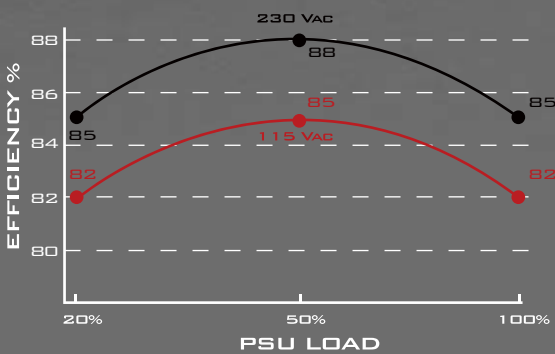

SILVERSTONE®
Designing Inspiration

SFX FORM FACTOR 450W ST45SF

ข้อมูลอ้างอิงพาวเวอร์ซัพพลายมาตรฐาน SFX

รองรับ standard SFX และ ATX ด้วย bracket
ให้พลังงานส่งออกต่อเนื่อง 450W ที่อุณหภูมิ 40 องศา
สำหรับการทำงานแบบ 24/7
80 PLUS Bronze ที่มีประสิทธิภาพ (ประสิทธิภาพ 82%~85%
ที่ 20%~100% loading)

รางเดี่ยว +12V ชั้่นนำในรุ่น
พัดลม 92 มม. ที่ทำงานได้เงียบด้วยระดับ
เสียงต่ำที่สุด 18dBA
รองรับ Single PCI-E 8pin และ dual PCI-E 6pin connectors
วงจรแยกที่ฟ PFC

หมายเลขรุ่น	เอาต์พุต DC สูงสุด	+3.3V	+5V	+12V	-12V	+5Vsb
SST-ST45SF	450W	20A	20A	37.5A	0.3A	3A
		110W	450W	3.6W	15W	