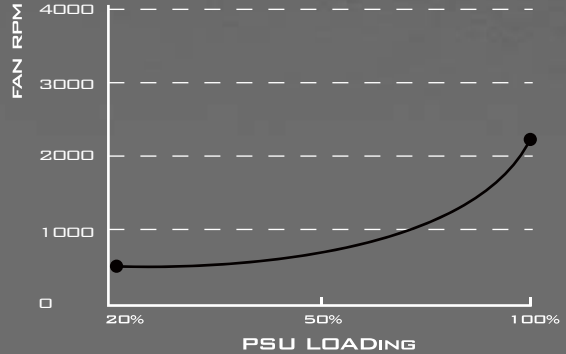

รองรับ standard SFX และ ATX ด้วย bracket
ให้พลังงานส่งออกต่อเนื่อง 450W ที่อุณหภูมิ 40 องศา
สำหรับการทำงานแบบ 24/7
80 PLUS Bronze ที่มีประสิทธิภาพ (ประสิทธิภาพ 82%~85%
ที่ 20%~100% loading)

รางเดี่ยว +12V ชั้่นนำในรุ่น
พัดลม 92 มม. ที่ทำงานได้เงียบด้วยระดับ
เสียงต่ำที่สุด 18dBA
รองรับ Single PCI-E 8pin และ dual PCI-E 6pin connectors
วงจรแยกที่ฟ PFC

หมายเลขรุ่น	เอาต์พุต DC สูงสุด	+3.3V	+5V	+12V	-12V	+5Vsb
SST-ST45SF	450W	20A	20A	37.5A	0.3A	3A
		110W	450W	3.6W	15W