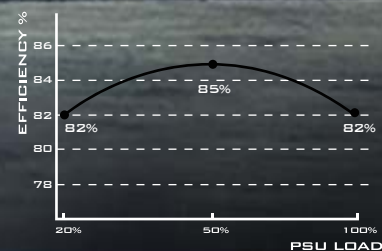

## 型番 | 最大 DC 出力

SST-ST50F-ES230

500W

+3.3V	+5V	+12V	-12V	+5Vsb
18A	17A	38A	0.3A	2.5A
110W		456W	3.6W	12.5W

80 PLUS レベルの効率  
設計で、廃熱を減らし  
電力を節約します。