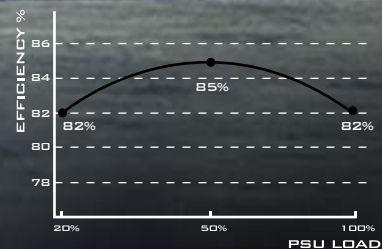

SILVERSTONE
Designing Inspiration

STRIDER ESSENTIAL SERIES 500W

ST50F-ES230

필요한 모든 것을 처리할 수 있는 파워

80 PLUS 인증의 고효율
작동 온도 40°C로 연중무휴 지속적 전원 출력
동급 최고 수준의 단일 +12V 레일

액티브 PFC 회로
PCI-E 8 핀 및 PCI-E 6 핀 커넥터 지원
최저 소음 18dBA 레벨의 저소음 120mm 팬

모델 번호

최대 DC 출력

SST-ST50F-ES230

500W

+3.3V	+5V	+12V	-12V	+5Vsb
18A	17A	38A	0.3A	2.5A
110W		456W	3.6W	12.5W

80 PLUS의 효율로
폐열을 줄이고 전기를
절약하도록
고안되었습니다.

Taiwan Headquarters

12F., No.168, Jiankang Rd.,
Zhonghe Dist., New Taipei City 235,
Taiwan R.O.C.
Tel: + 886-2-8228-1238 / Fax: + 886-2-8228-7123
For sales and purchasing: sales@silverstonetek.com