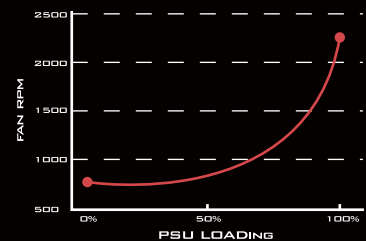

最小18dBAの低動作音120mmファン  
PCI-E 8ピンおよびPCI-E 6ピンコネクタ対応  
ATX 12V 2.3対応  
アクティブPFC

型番 | 最大 DC 出力

SST-ST60F-ESB

600W

+3.3V	+5V	+12V	-12V	+5Vsb
20A	17A	46A	0.3A	2.5A
120W		552W	3.6W	12.5W

内蔵120mmファンは優れた流量かつ低動作音で、静かなホーム・オフィスユースに最適です。