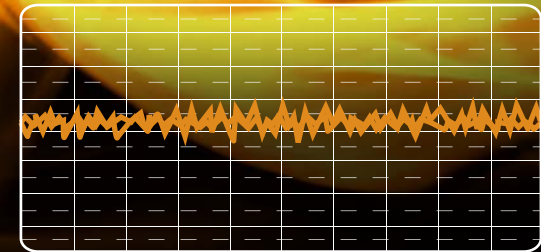

12.5W

80 Plus Gold 인증 효율 87% ~90% 20% ~100% 부하 기준

모든 케이블은 신축성 있고 평평하게 배열 되었습니다

100% 모듈러 케이블

동급 최고의 Single +12V Rail의 50A 용량

업격함 ±3%의 낮은 전압 및 노이즈 변동폭

지능형 RPM 제어 방식의 초저소음 80mm 팬으로 냉각 성능과 팬 작동 시 최소 18dBA의 저소음 작동을 보장합니다. PSU의 내부 온도가 45°C에 도달하면 팬리스 모드 작동이 비활성화됩니다.