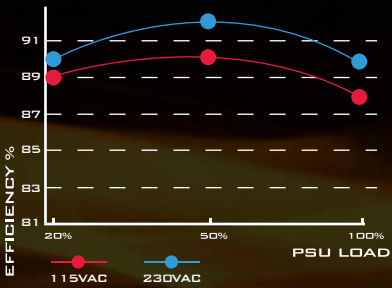

SFX SERIES

SFX 폼팩터의 새로운 이정표

SX600-G

모델 번호

MB 24/20P

CPU 4+4P

PCIE 6+2P

SATA

PERIPHERAL

FLOPPY 4P

SST-SX600-G

x1

x1

x2

x4

x2

x1

모델 번호

최대 DC 출력

+3.3V

+5V

+12V

-12V

+5Vsb

SST-SX600-G

600W

20A

15A

50A

0.3A

2.5A

90W

600W

3.6W

12.5W

80 Plus Gold 인증 효율 87% ~90% 20% ~100% 부하 기준