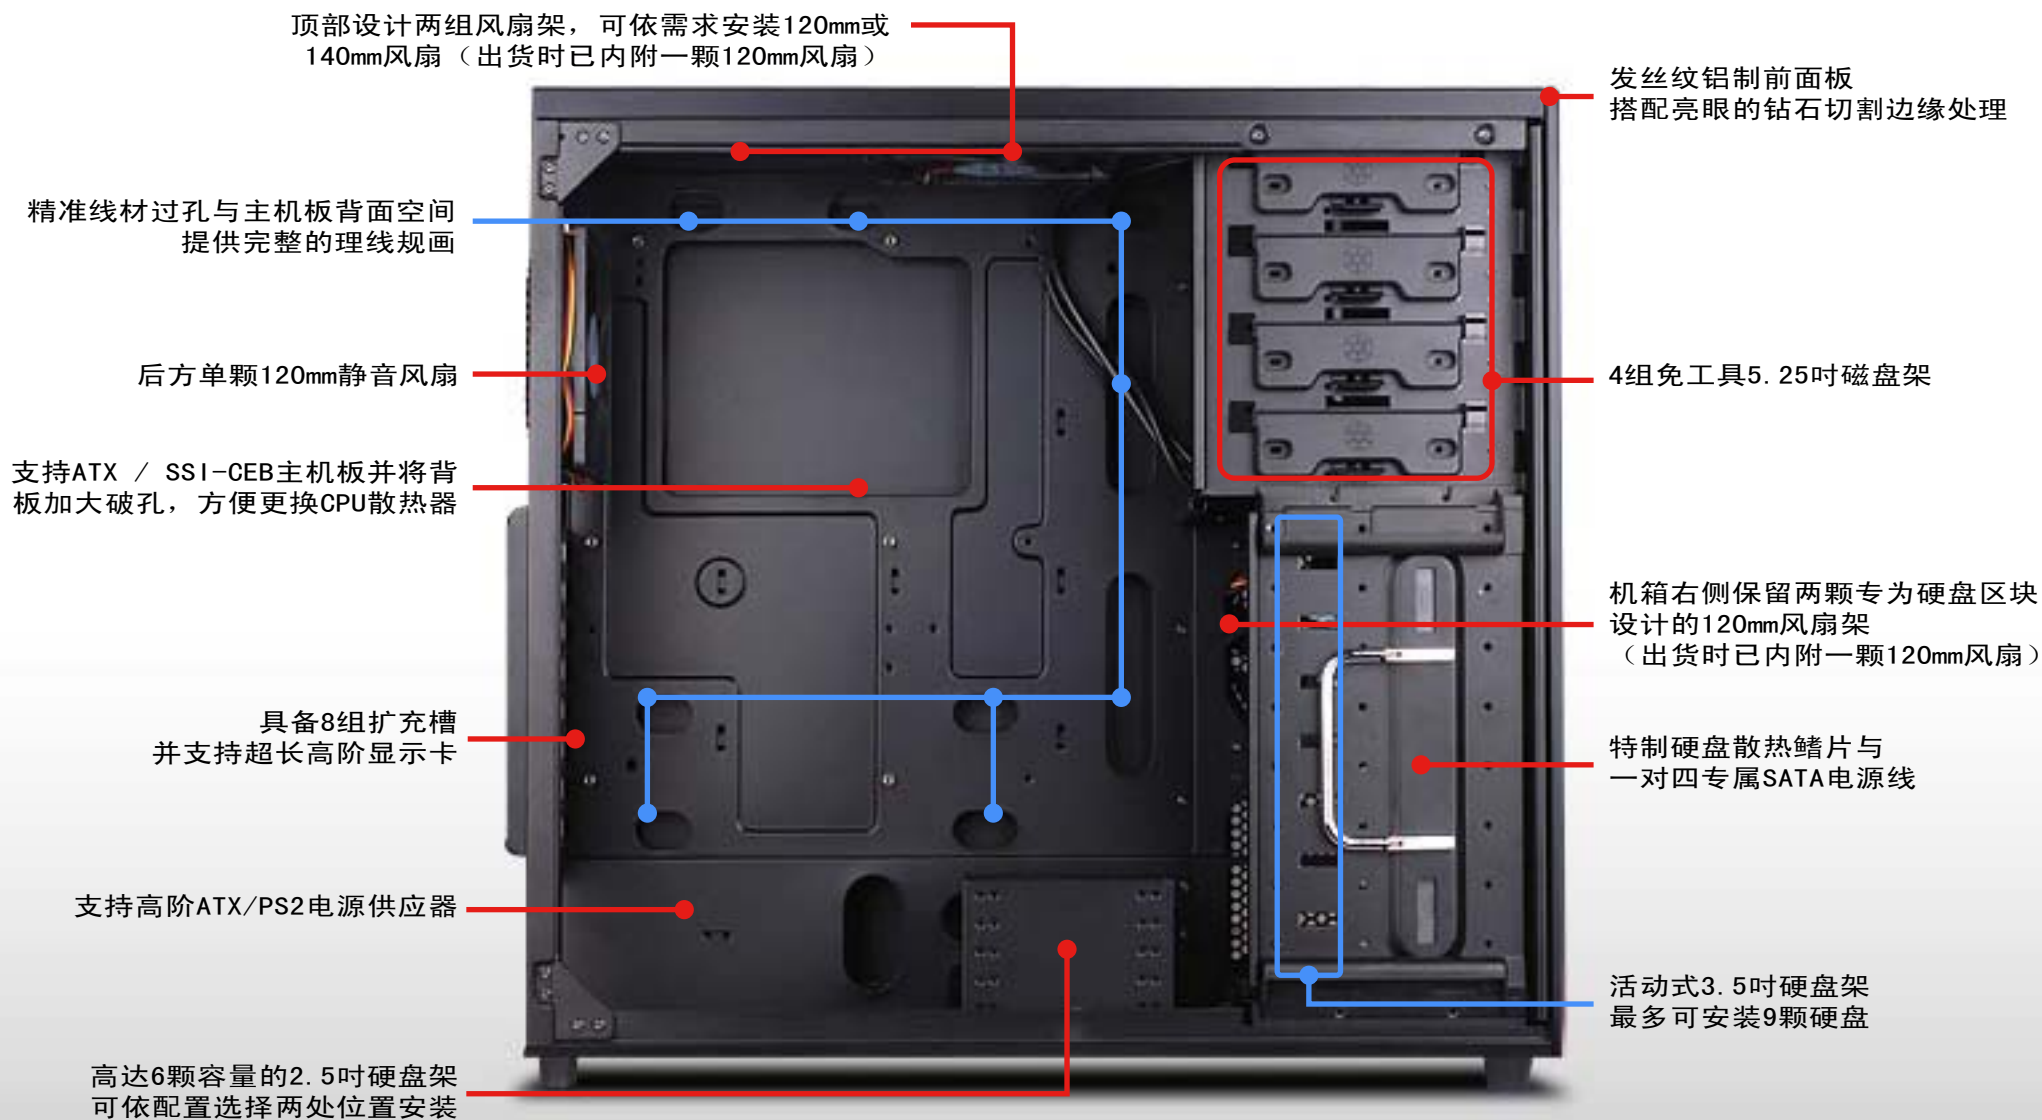

## 规格

材质	铝面板，钢板机身	
型号	SST-TJO4B-E (黑) SST-TJO4B-EW (黑+侧窗)	
主机板	SSI CEB, ATX (最大支持12" x 10.9"), Micro ATX	
磁盘架	外露	5.25" x 4
	隐藏	3.5" x 9 (一组可兼容2.5"硬盘), 2.5" x 6
冷却系统	右侧	1 x 120mm 进风风扇, 1200rpm, 21dBA 1 x 120mm 风扇架
	背部	1 x 120mm 出风风扇, 1200rpm, 21dBA
	上盖	1 x 120mm 进风风扇, 1200rpm, 21dBA 1 x 120mm or 140mm 风扇架
	底部	1 x 120mm 风扇架
	扩充槽	8
前置I/O	USB3.0 x 2 (向下兼容USB 2.0)	
	audio x 1, MIC x 1	
电源	单颗标准 PS2 (ATX) *1	
显示卡长度限制	兼容17" (43.18公分) 超长扩充卡 *2	
CPU 散热器限高	168mm	
尺寸	214mm(宽) x 489mm(高) x 489mm(深)	

1 - 若在机箱底部安装2.5"硬盘或风扇，电源最大深度限制为180mm（建议160mm以下）；若未安装任何装置，则电源深度无限制。

2 - 若适配卡前方有安装硬盘，最大长度限制为12.8"。

创新的硬盘散热鳍片

内附两组一对四SATA电源线，整线、通风一次搞定

顶部设计两组风扇架，可依需求安装120mm或140mm风扇（出货时已内附一颗120mm风扇）

发丝纹铝制前面板  
搭配亮眼的钻石切割边缘处理

精准线材过孔与主机板背面空间  
提供完整的理线规画

后方单颗120mm静音风扇

4组免工具5.25吋磁盘架

支持ATX / SSI-CEB主机板并将背板加大破孔，方便更换CPU散热器

机箱右侧保留两颗专为硬盘区块设计的120mm风扇架  
（出货时已内附一颗120mm风扇）

具备8组扩充槽  
并支持超长高阶显示卡

特制硬盘散热鳍片与  
一对四专属SATA电源线

支持高阶ATX/PS2电源供应器

活动式3.5吋硬盘架  
最多可安装9颗硬盘