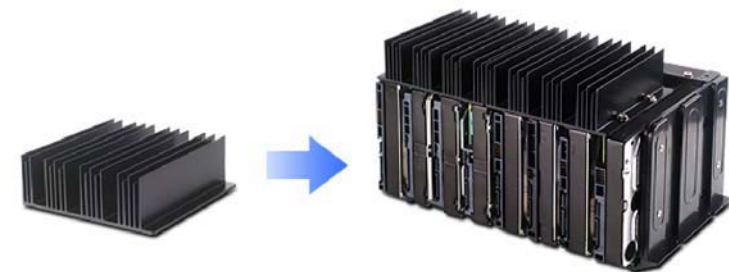

规格

材质	铝面板，钢板机身		
型号	SST-TJO4B-E (黑) SST-TJO4B-EW (黑+侧窗)		
主机板	SSI CEB, ATX (最大支持12" x 10.9"), Micro ATX		
磁盘架	外露	5.25" x 4	
	隐藏	3.5" x 9 (一组可兼容2.5"硬盘), 2.5" x 6	
冷却系统	右侧	1 x 120mm 进风风扇, 1200rpm, 21dBA 1 x 120mm 风扇架	
	背部	1 x 120mm 出风风扇, 1200rpm, 21dBA	
	上盖	1 x 120mm 进风风扇, 1200rpm, 21dBA 1 x 120mm or 140mm 风扇架	
	底部	1 x 120mm 风扇架	
	扩充槽	8	
前置I/O	USB3.0 x 2 (向下兼容USB 2.0)		
	audio x 1, MIC x 1		
电源	单颗标准 PS2 (ATX) *1		
显示卡长度限制	兼容17" (43.18公分) 超长扩充卡 *2		
CPU 散热器限高	168mm		
尺寸	214mm(宽) x 489mm(高) x 489mm(深)		

1 - 若在机箱底部安装2.5"硬盘或风扇，电源最大深度限制为180mm（建议160mm以下）；若未安装任何装置，则电源深度无限制。

2 - 若适配卡前方有安装硬盘，最大长度限制为12.8"。

创新的硬盘散热鳍片