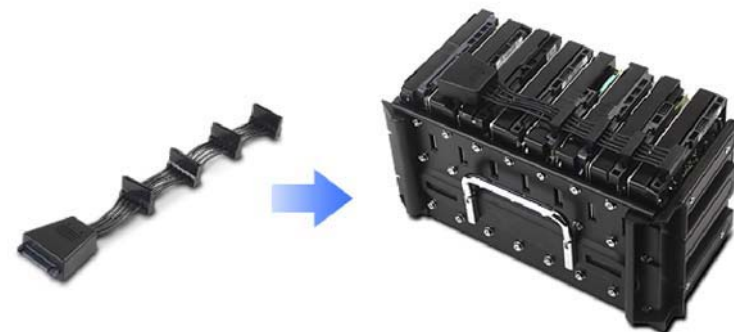

### 特色

正压差带来绝佳的散热与防尘效率  
八组扩充卡插槽，支持长达17吋适配卡  
7mm厚的发丝纹铝制前面板  
简易拆装的风扇滤网  
完整的背位理线空间规划  
区块后方底板开孔以方便换装散热器  
支持9颗3.5吋与6颗2.5吋硬盘槽  
创新的硬盘散热鳍片  
内附两组一对四SATA电源线，整线、通风一次搞定

## 规格

材质	铝面板，钢板机身	
型号	SST-TJO4B-E (黑) SST-TJO4B-EW (黑+侧窗)	
主机板	SSI CEB, ATX (最大支持12" x 10.9"), Micro ATX	
磁盘架	外露	5.25" x 4
	隐藏	3.5" x 9 (一组可兼容2.5"硬盘), 2.5" x 6
冷却系统	右侧	1 x 120mm 进风风扇, 1200rpm, 21dBA 1 x 120mm 风扇架
	背部	1 x 120mm 出风风扇, 1200rpm, 21dBA
	上盖	1 x 120mm 进风风扇, 1200rpm, 21dBA 1 x 120mm or 140mm 风扇架
	底部	1 x 120mm 风扇架
	扩充槽	8
前置I/O	USB3.0 x 2 (向下兼容USB 2.0)	
	audio x 1, MIC x 1	
电源	单颗标准 PS2 (ATX) *1	
显示卡长度限制	兼容17" (43.18公分) 超长扩充卡 *2	
CPU 散热器限高	168mm	
尺寸	214mm(宽) x 489mm(高) x 489mm(深)	

1 - 若在机箱底部安装2.5"硬盘或风扇，电源最大深度限制为180mm（建议160mm以下）；若未安装任何装置，则电源深度无限制。

2 - 若适配卡前方有安装硬盘，最大长度限制为12.8"。

创新的硬盘散热鳍片

内附两组一对四SATA电源线，整线、通风一次搞定

顶部设计两组风扇架，可依需求安装120mm或140mm风扇（出货时已内附一颗120mm风扇）

发丝纹铝制前面板  
搭配亮眼的钻石切割边缘处理

精准线材过孔与主机板背面空间  
提供完整的理线规画