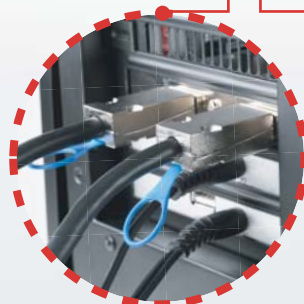

SILVERSTONE[®]
Designing Inspiration

TS821S

Mini-SAS SFF-8088インターフェース
装備8ベイ2.5" HDD / SSDストレージキット

全てのハードディスク溝は金属キーロッカー本を付いていて、安全性を高くなりました

Protection

48Gbps

PWM Fan

SFF8088

- Mini-SAS SFF-8088対応で最大48 Gbpsの転送速度
- 最大8台の2.5" SAS / SATA 6 Gbit/sドライブに対応
- 全てのハードディスク溝は金属キーロッカー本を付いていて、安全性を高くなりました
- 全てのハードディスク 態独立LED指示灯
- 内蔵してる冷却扇風機で優れた冷却効果ができます
- 最大15mm厚の2.5"ドライブ全とと互換性あり
- 完全にSATA ホットスワップ機能を支援できます
- リテールパッケージにはMini-SAS SFF-8088 ~ Mini-SAS SFF-8088ケーブル、Mini-SAS SFF-8087 ~ SATA 7ピンケーブル、電源アダプタカードおよびMini-SASアダプタが付属

Mini-SAS SFF-8088および電源アダプタを外付けストレージに接続します

Mini-SASアダプタを電源アダプタの外部ケーブルと接続します

Mini-SASアダプタと電源アダプタの内部ケーブルを接続します

CPS03-REをマザーボードのSATAポートに接続します

ストレージ	
型番	SST-TS821S
カラー	ブラック
材質	スチール製
ドライブサポート	8 x 2.5" SAS / SATA HDD 或は SSD (最大15mm)
転送速度	Up to 6 Gbit/s (ハードディスクの伝送速度によって)
主なインターフェース	Mini-SAS SFF-8088 26 ピン コネクタ x 2
LEDインジケータ	緑点灯: 電源オン 黄: ファン故障 紫: 過熱 白: HDD読み書き
冷却用ファン	80mm PWM ファン x 2
環境	動作温度: 5°C ~ 35°C 動作湿度: 20%RH ~ 80%RH 保管温度: -20°C ~ 50°C 保管湿度: 20%RH ~ 80%RH
実重量	2.63kg
寸法	200mm (W) x 120mm (H) x 181mm (D)
電源アダプタカード	
型番	SST-EP01
入力コネクタおよび電流	周辺用4ピンメスコネクタ x 1 (12V/5A) または SATA 15ピンメスコネクタ x 1 (12V/5A)
出力コネクタおよび電流	DCジャックコネクタ x 1 (12V/5A) USB Type-Aメスコネクタ x 1 (5V/3A)
高度な安全保護機能	過電流保護
ケーブル長および仕様	18 AWG x 1 装備DCプラグ1.2mケーブル、およびUOD 3.5mm DC dim 2.5mm-DC dim 2.1mmアダプタ
実重量	35g
寸法	120mm (W) x 21mm (H) x 53mm (D)