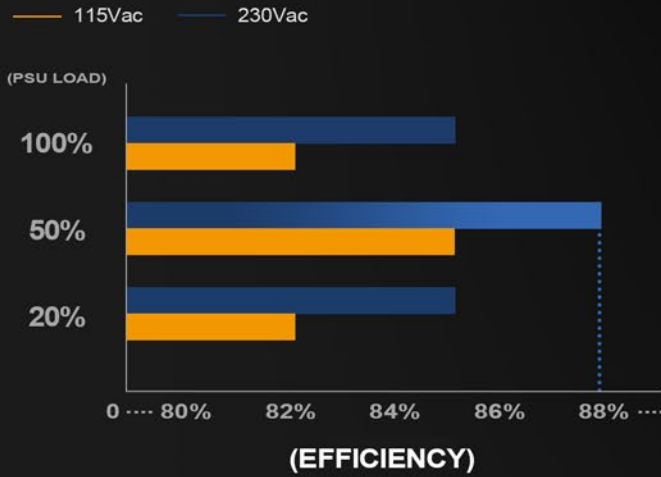

Conçu pour le niveau d'efficacité 80 PLUS Bronze afin de réduire les pertes thermiques et d'économiser l'électricité

Rail +12 V unique puissant, idéal pour les mises à niveau ultérieures vers des composants haut de

Les modèles SX comprennent des câbles plats, qui offrent une plus grande flexibilité de pliage et facilite la gestion des câbles.

Ventilateur intégré de 120mm possédant un excellent flux d'air sans bruit, parfait pour une utilisation au bureau ou à la maison.