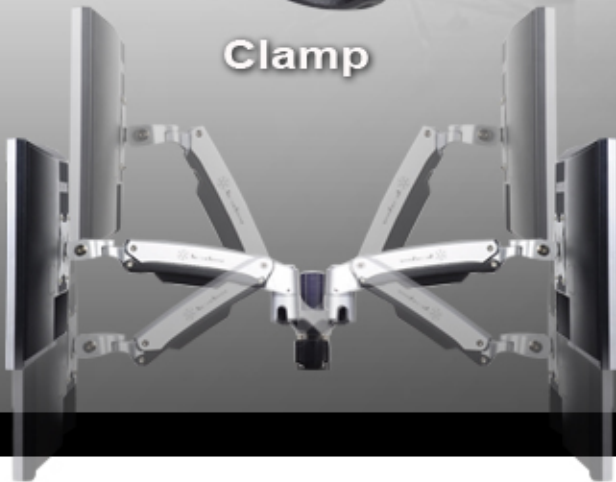

SILVERSTONE[®]
Designing Inspiration

MIT
Made in Taiwan

ARM22SC

ARM Two **LCD-Interaktivarm**

Befreien Sie Ihren Blick!

Clamp

Intelligente Gegendruckfeder gewährleistet problemlose Anpassung
Mehrere Einstellmöglichkeiten einschließlich Höhenverstellung und 90°-Monitordrehung
Aluminiumausführung
Einfache Installation, einfaches Kabelmanagement
Erfüllt VESA-Montagevorgaben

www.silverstonetek.com

Spezifikationen

Modell Nr.	SST-ARM22SC	Drehen (Drehpunkt)	360°
Material	Stahl/Aluminiumlegierung/Kunststoff	Maximal unterstütztes Gewicht	2 ~ 10Kg (4.4~22.1lbs) per arm
Farbe	Silber	Unterstützte Flachbildschirmgröße	≤ 24"
Maximaler Wandmontage-Lochabstand	100 x 100 mm/ 75 x 75 mm (MIS-D 100 / MIS-D 75)	Arm, ausgefahren	4
Screw Type	M4	Nettogewicht	5.7Kg (12.54lbs)
Schwenken	±90°	Abmessungen	1000mm (W) x 497mm (H) x 619mm(D)
Neigen	Max. +90° / -20°	Unterstützt Tischdicke	8mm (0.32")~ 50mm (1.96")

SilverStones ARM Two wurde geschaffen, um Wert und Nutzbarkeit Ihres Monitors deutlich zu verbessern. ARM22SC ist eine aus robustem Aluminium und Stahl konstruierte Klemmhalterung. Sie funktioniert nach dem VESA Mounting Interface Standard (MIS), die zu den meisten heutzutage handelsüblichen Monitoren passt. Höhe und Abstand lassen sich problemlos einstellen; so sind unterschiedlichste Betrachtungswinkel möglich, die Ihren Monitor nicht länger auf herkömmliche Positionen beschränken.