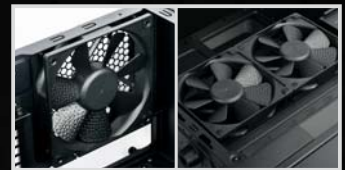

유연한 8 베이 소형 NAS 타워 CS380

- 설치 면적을 줄인 소형 미드 타워 새시 디자인
- 후면판을 내장하여 핫스왑 가능한 8개의 3.5" 또는 2.5" SAS/SATA 드라이브 지원
- SilverStone의 고유한 유전자를 표현하는 스타일링

- 저장 옵션을 늘릴 수 있는 유연한 5.25" 드라이브 2개 포함
- 전면 도어와 전원 버튼을 잠글 수 있는 디자인
- 필터가 장착된 흡기구가 있는 120mm 팬 3개 탑재

사양

모델 번호	SST-CS380B (검은)
재질	플라스틱 전면 도어, 강철 본체
메인보드	ATX, Micro-ATX, Mini-ITX
드라이브 베이	외부 5.25" x 2 내부 3.5" SAS/SATA 핫스왑 8개 (2.5" 호환 가능)
냉각 시스템	후면 120mm 팬 1개 (120mm 팬/라디에이터와 호환 가능) 측면 전용 드라이브 브래킷 120mm 팬 2개
확장 슬롯	7
전면 I/O 포트	USB 3.0 Type-A x 2, Audio x 1, MIC x 1

전면 도어와 전원 버튼을 잠글 수 있는 디자인 핫스왑 x 8 필터가 장착된 흡기구가 있는 120mm 팬 3개 탑재

전원 공급장치	PS2(ATX) 파워
확장 카드	9.5" (241mm) 그래픽 카드 지원가능, 폭 제약 - 5.9" (149mm)
CPU 쿨러의 한계	146mm
치수	215.3mm (W) x 426.5mm (H) x 487.5mm (D), 44.7리터