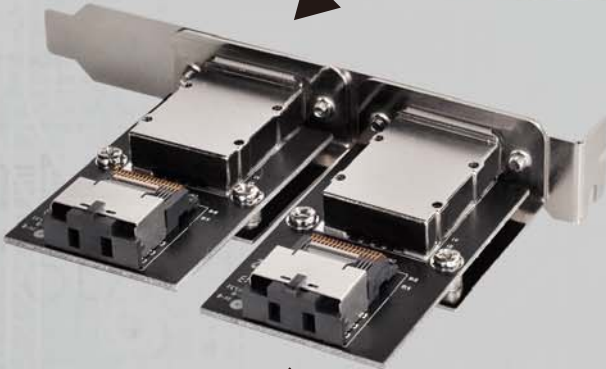

TS431S

CPS01

SA022

SA011

CPS02

CPS03-RE