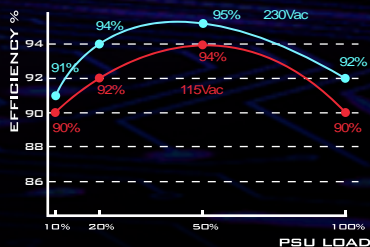

SILVERSTONE
Designing Inspiration

SFX-L FORM FACTOR 800W SX800-LTI

앞선 기능의 SFX-L 폼 팩터 전원 공급장치

- 소형 폼 팩터 컴퓨터용 SFX-L 폼 팩터
 - 하루 24시간 주 7일 연중무휴 작동이 가능한 800W의 연속 정격 출력 전력
 - 동급 최고의 +12V 싱글레일로 66A 지원
 - 80 PLUS Titanium 인증의 고효율성
 - 고급 세미-팬리스 작동 방식을 채택하여 저소음으로 구동되는 120mm 듀얼 볼 베어링 팬
 - 플렉시블 플랫폼 배열의 짧은 100% 모듈식 케이블
 - 엄격한 ±3% 의 낮은 전압 및 노이즈 변동폭
 - 퀴드PCI-E 8/6핀 커넥터 지원
 - 모두 일본산 커패시터를 채택한 고품질 구성
- *듀얼 볼 베어링 팬은 일련 번호가 1734부터 시작되는 생산 배치에 사용됩니다.

모델 번호	최대 DC 출력	+3.3V	+5V	+12V	-12V	+5Vsb
SST-SX800-LTI	800W	16A	15A	66A	0.3A	2.5A
	피크 850W	80W		792W	3.6W	12.5W

80 PLUS Titanium의 효율로 폐열을 줄이고 전기를 절약하도록 고안되었습니다.

고급 RPM 제어 방식의 초저소음 120mm 팬으로 냉각 성능과 팬 작동 시 최소 18dBa의 저소음 작동을 보장합니다. PSU의 부하가 20%에 도달하면 팬리스 모드 작동이 비활성화됩니다.