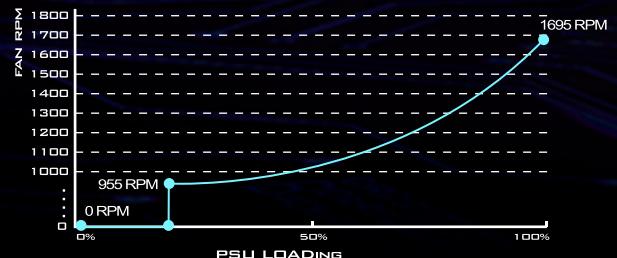

SILVERSTONE
Designing Inspiration

SFX-L FORM FACTOR 800W SX800-LTI

앞선 기능의 SFX-L 폼 팩터 전원 공급장치

- 소형 폼 팩터 컴퓨터용 SFX-L 폼 팩터
 - 하루 24시간 주 7일 연중무휴 작동이 가능한 800W의 연속 정격 출력 전력
 - 동급 최고의 +12V 싱글레일로 66A 지원
 - 80 PLUS Titanium 인증의 고효율성
 - 고급 세미-팬리스 작동 방식을 채택하여 저소음으로 구동되는 120mm 듀얼 볼 베어링 팬
 - 플렉시블 플랫폼 배열의 짧은 100% 모듈식 케이블
 - 엄격한 ±3% 의 낮은 전압 및 노이즈 변동폭
 - 퀴드PCI-E 8/6핀 커넥터 지원
 - 모두 일본산 커패시터를 채택한 고품질 구성
- *듀얼 볼 베어링 팬은 일련 번호가 1734부터 시작되는 생산 배치에 사용됩니다.

모델 번호	최대 DC 출력	+3.3V	+5V	+12V	-12V	+5Vsb
SST-SX800-LTI	800W	16A	15A	66A	0.3A	2.5A
	피크 850W	80W		792W	3.6W	12.5W

80 PLUS Titanium의 효율로 폐열을 줄이고 전기를 절약하도록 고안되었습니다.

고급 RPM 제어 방식의 초저소음 120mm 팬으로 냉각 성능과 팬 작동 시 최소 18dBa의 저소음 작동을 보장합니다. PSU의 부하가 20%에 도달하면 팬리스 모드 작동이 비활성화됩니다.